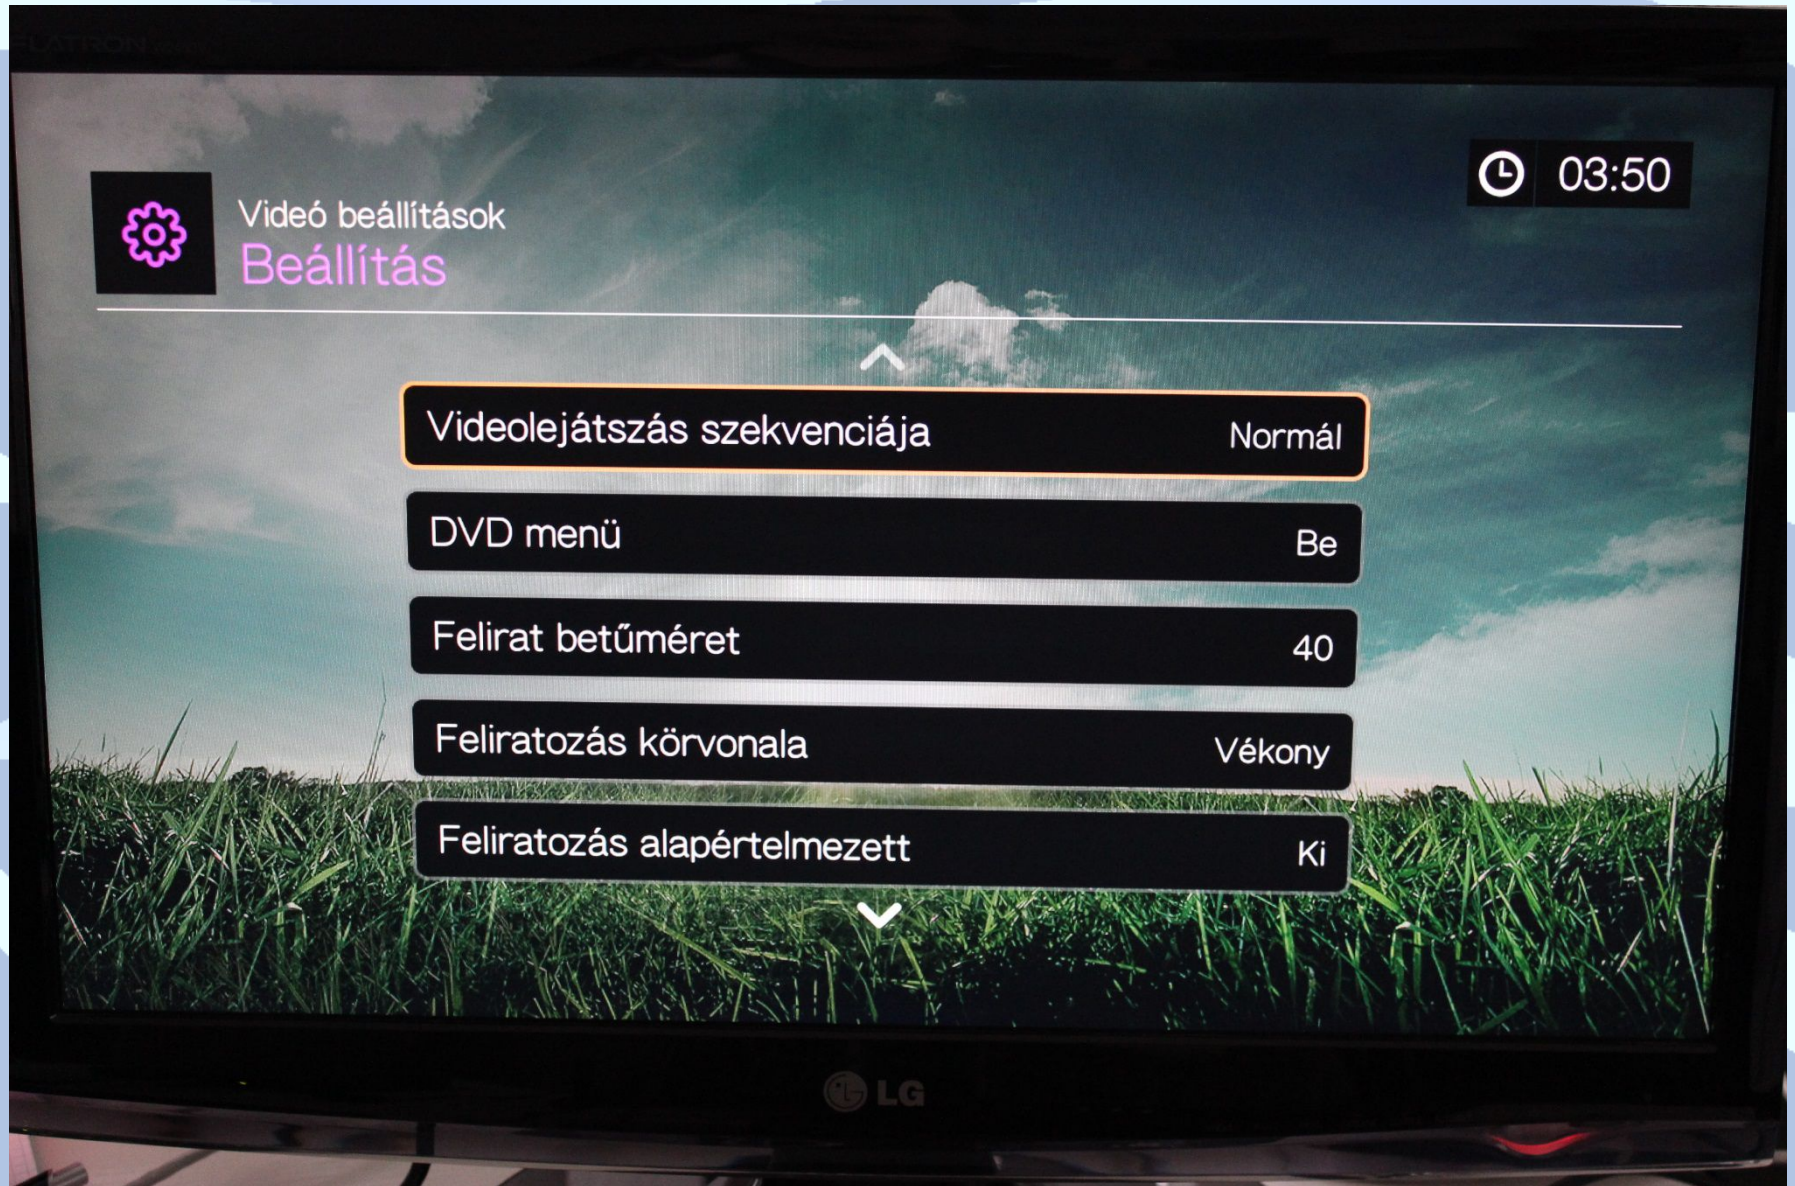

WD TV Videó beállítások