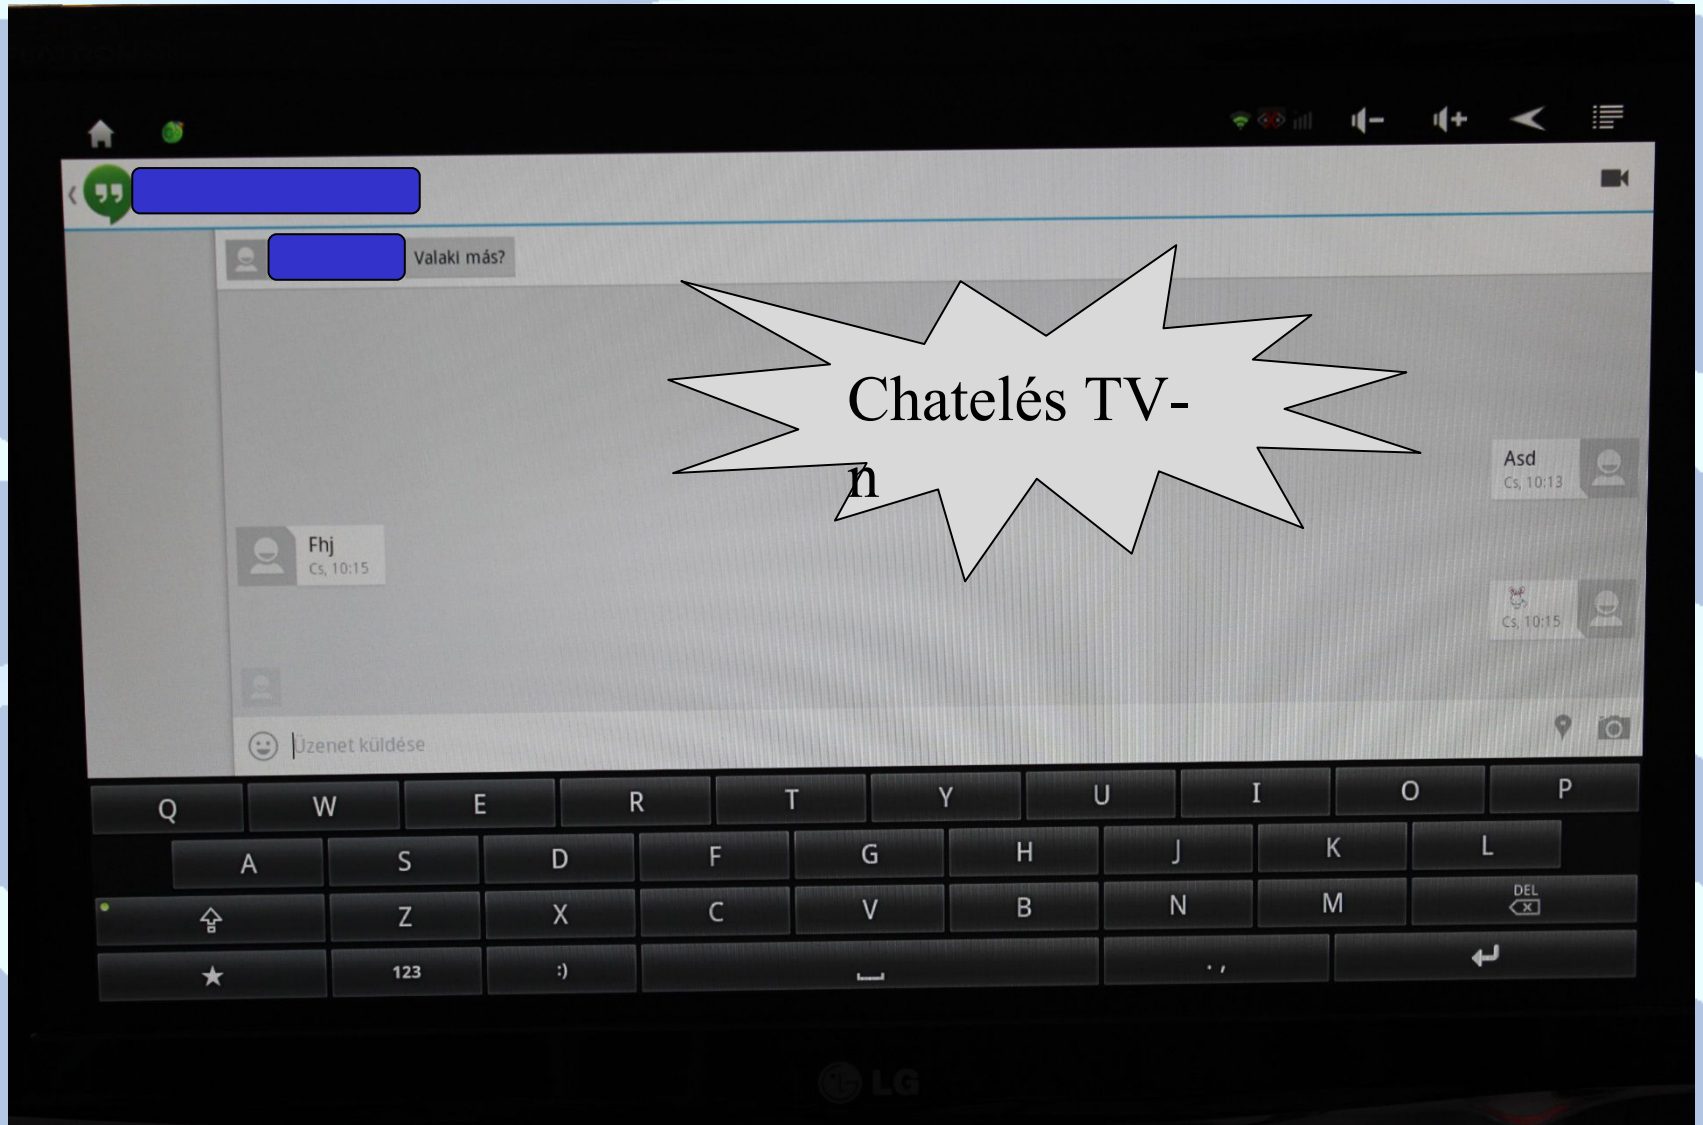

BluePanther iTV5 Total commander

BluePanther iTV5 YouTube

BluePanther iTV5 YouTube (HD)

BluePanther iTV5 Play Áruház

BluePanther iTV5 Hangouts

BluePanther iTV5 Viber

Telefonáljunk
TV-ről

BluePanther iTV5 Játékok