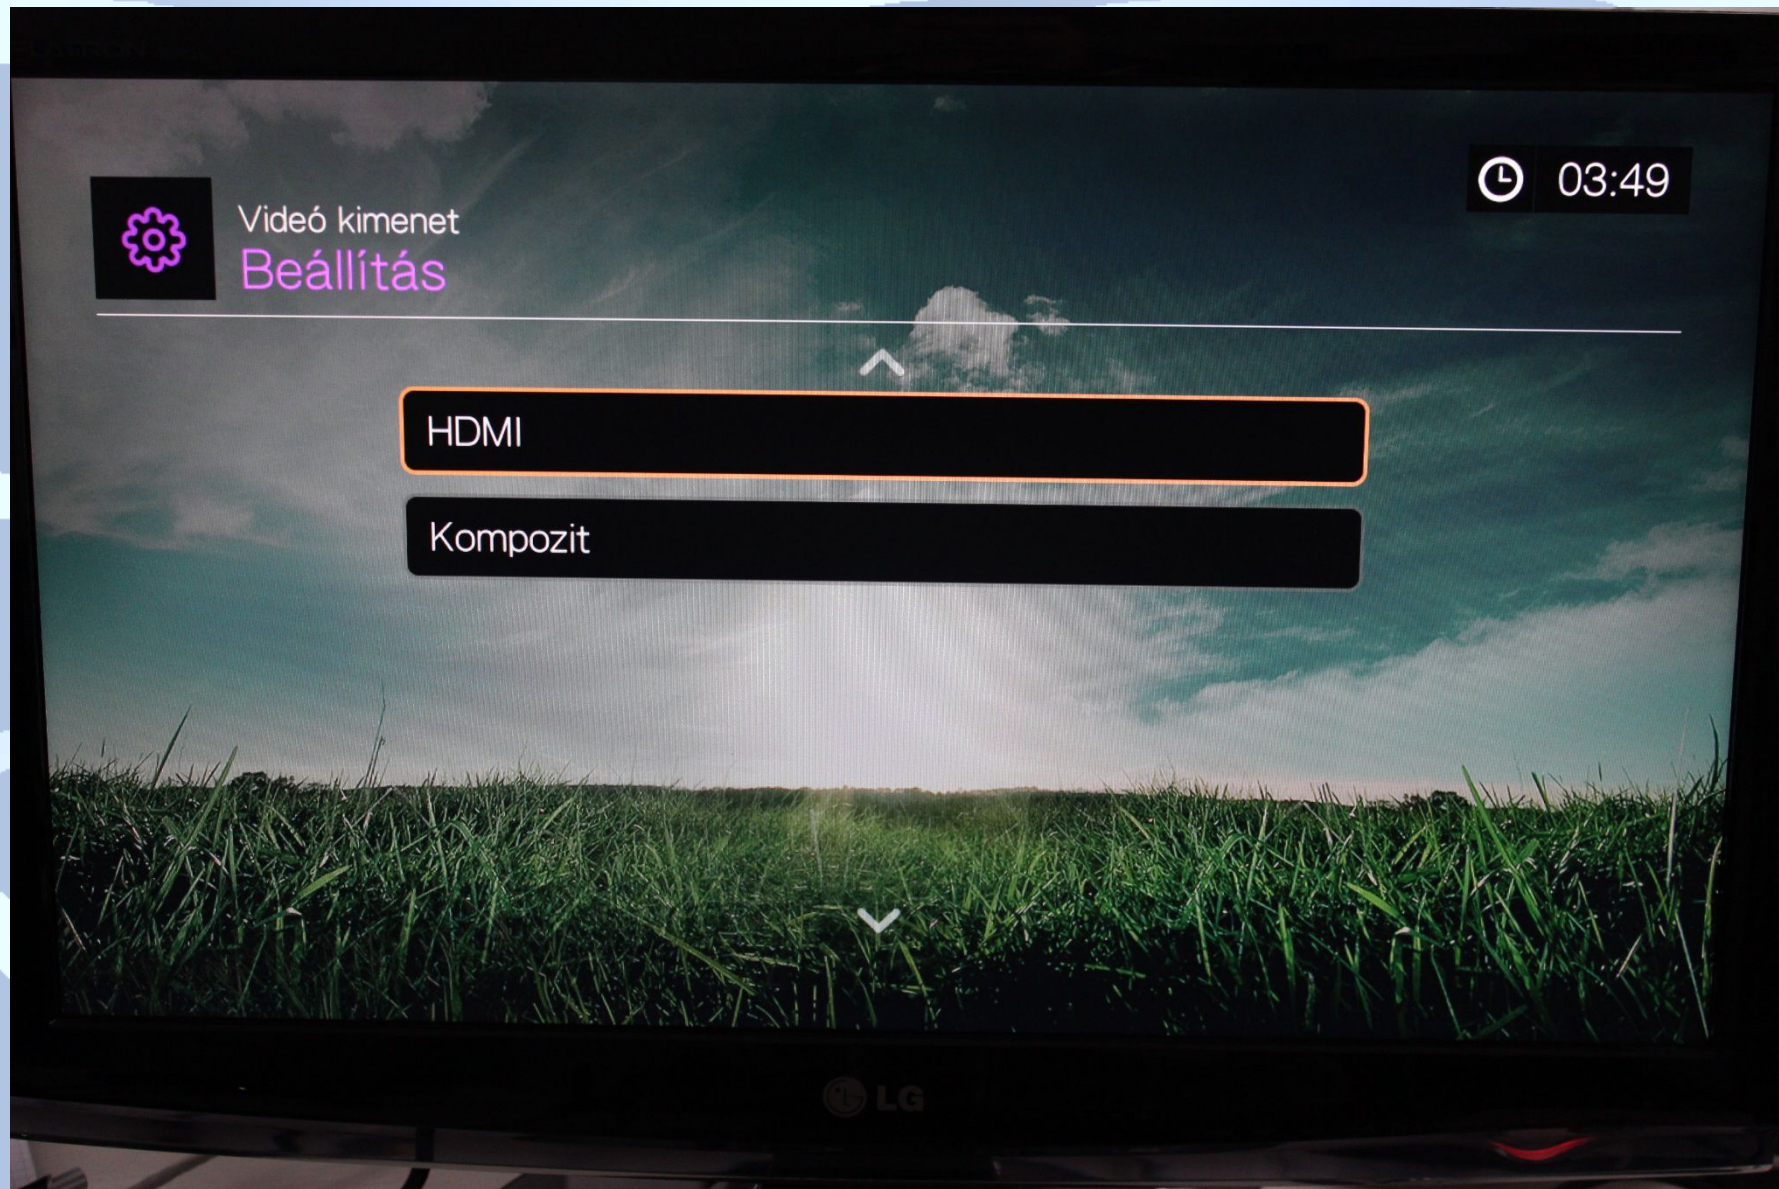

WD TV Videó kimenetei