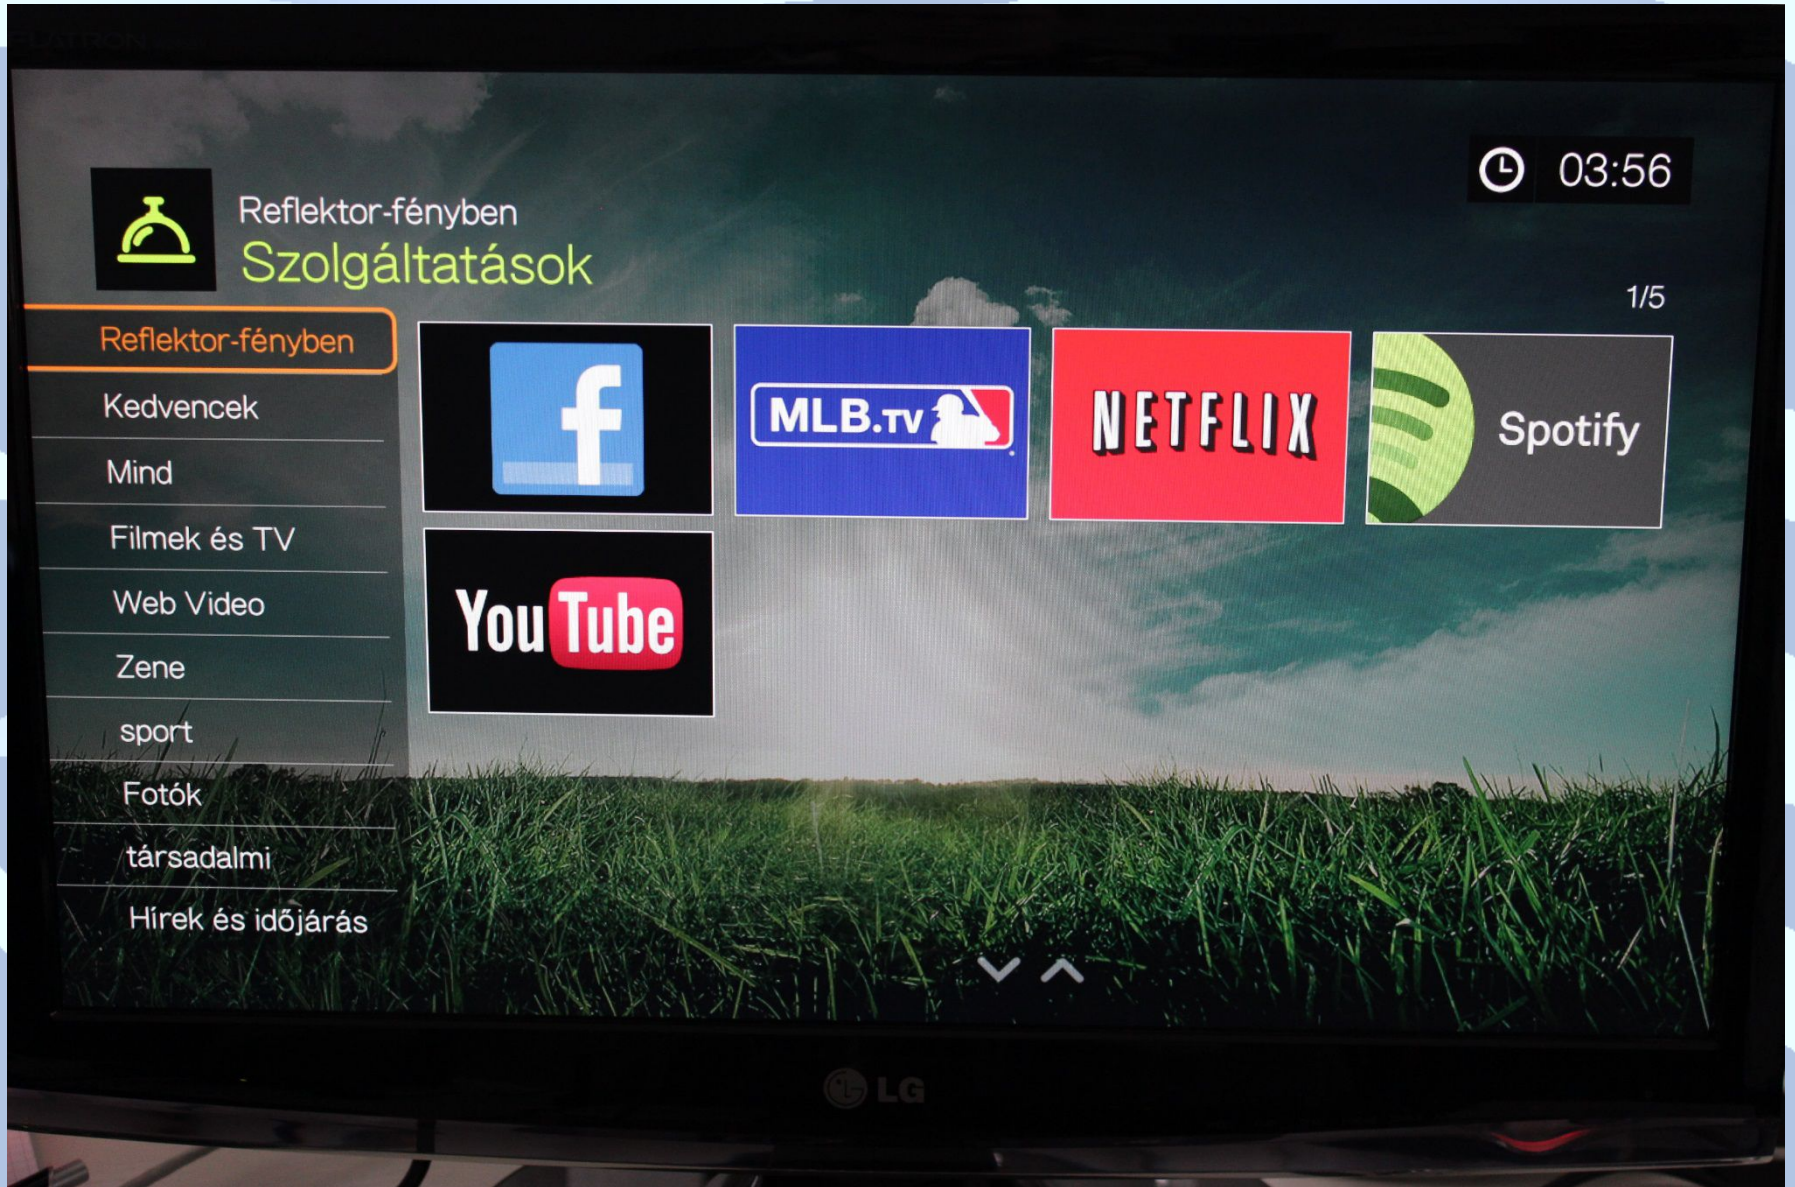

WD TV Szolgáltatások menü