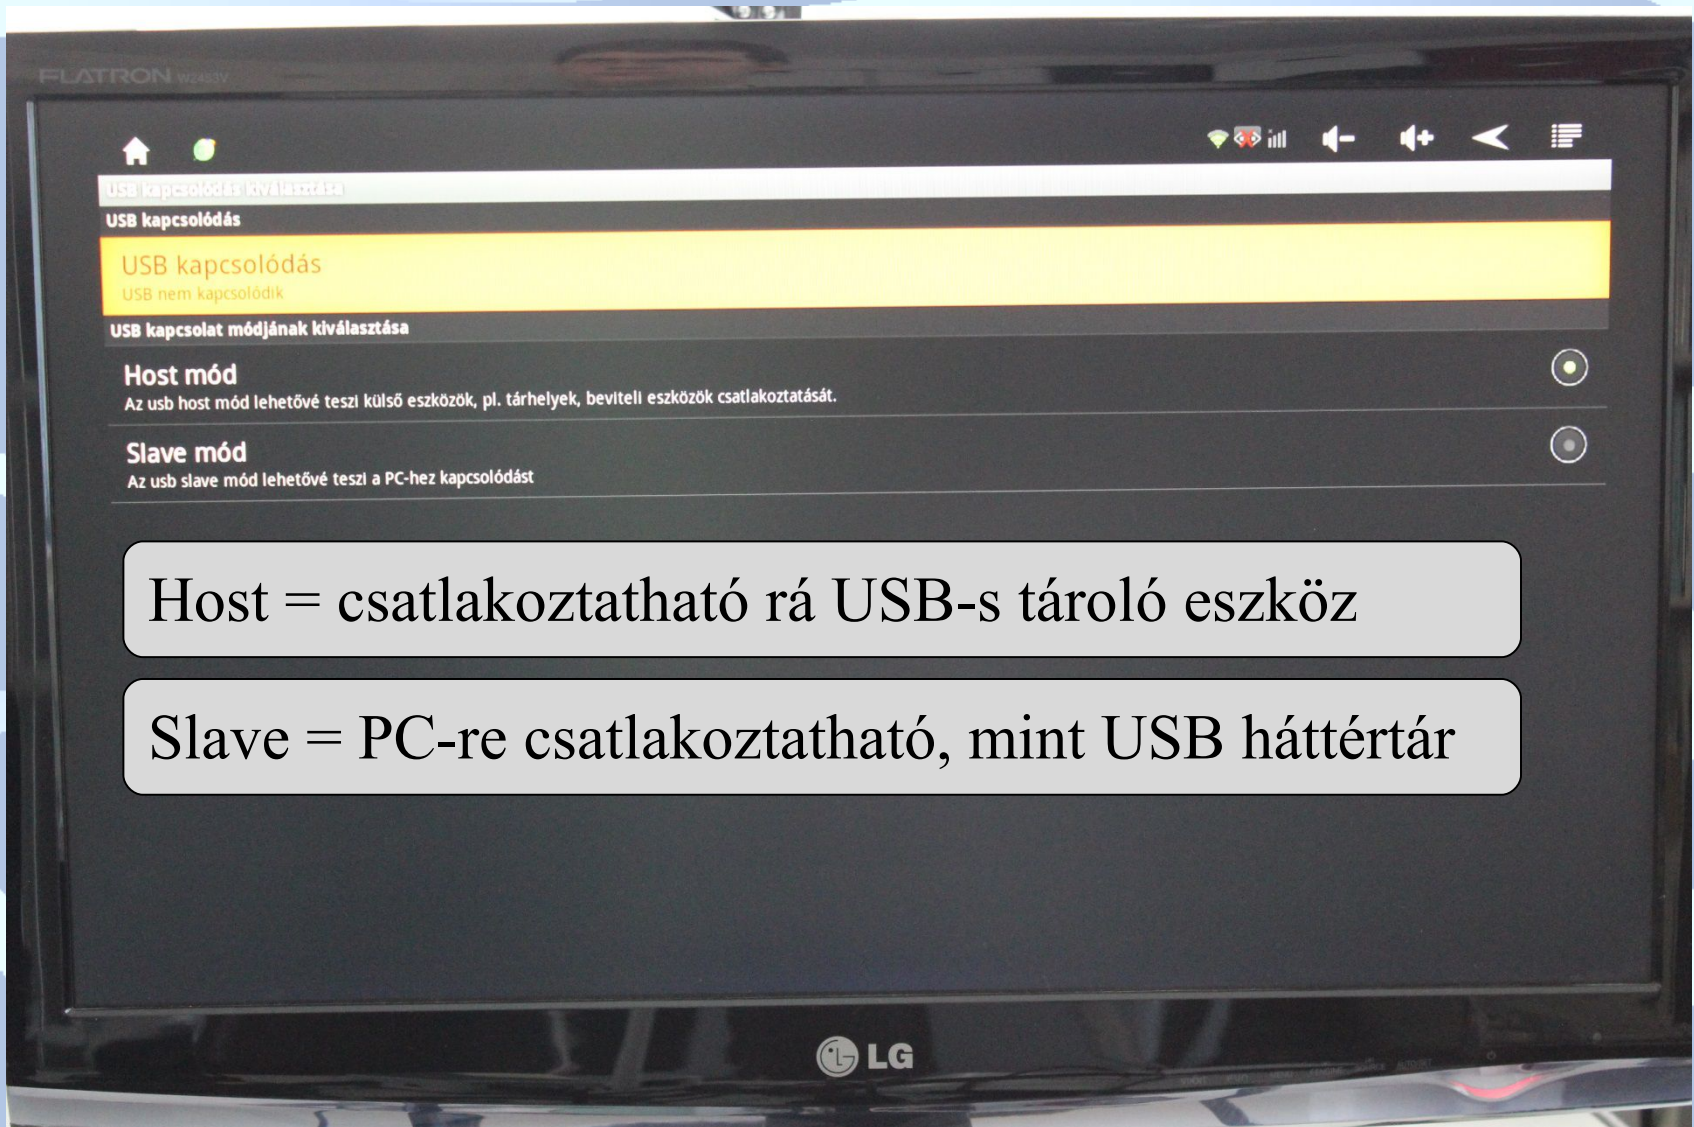

BluePanther iTV5 Helyi média

BluePanther iTV5 Web média

BluePanther iTV5 Beállítások

BluePanther iTV5 Wifi és hálózati beállítások

BluePanther iTV5 USB kapcsolódás

Host = csatlakoztatható rá USB-s tároló eszköz