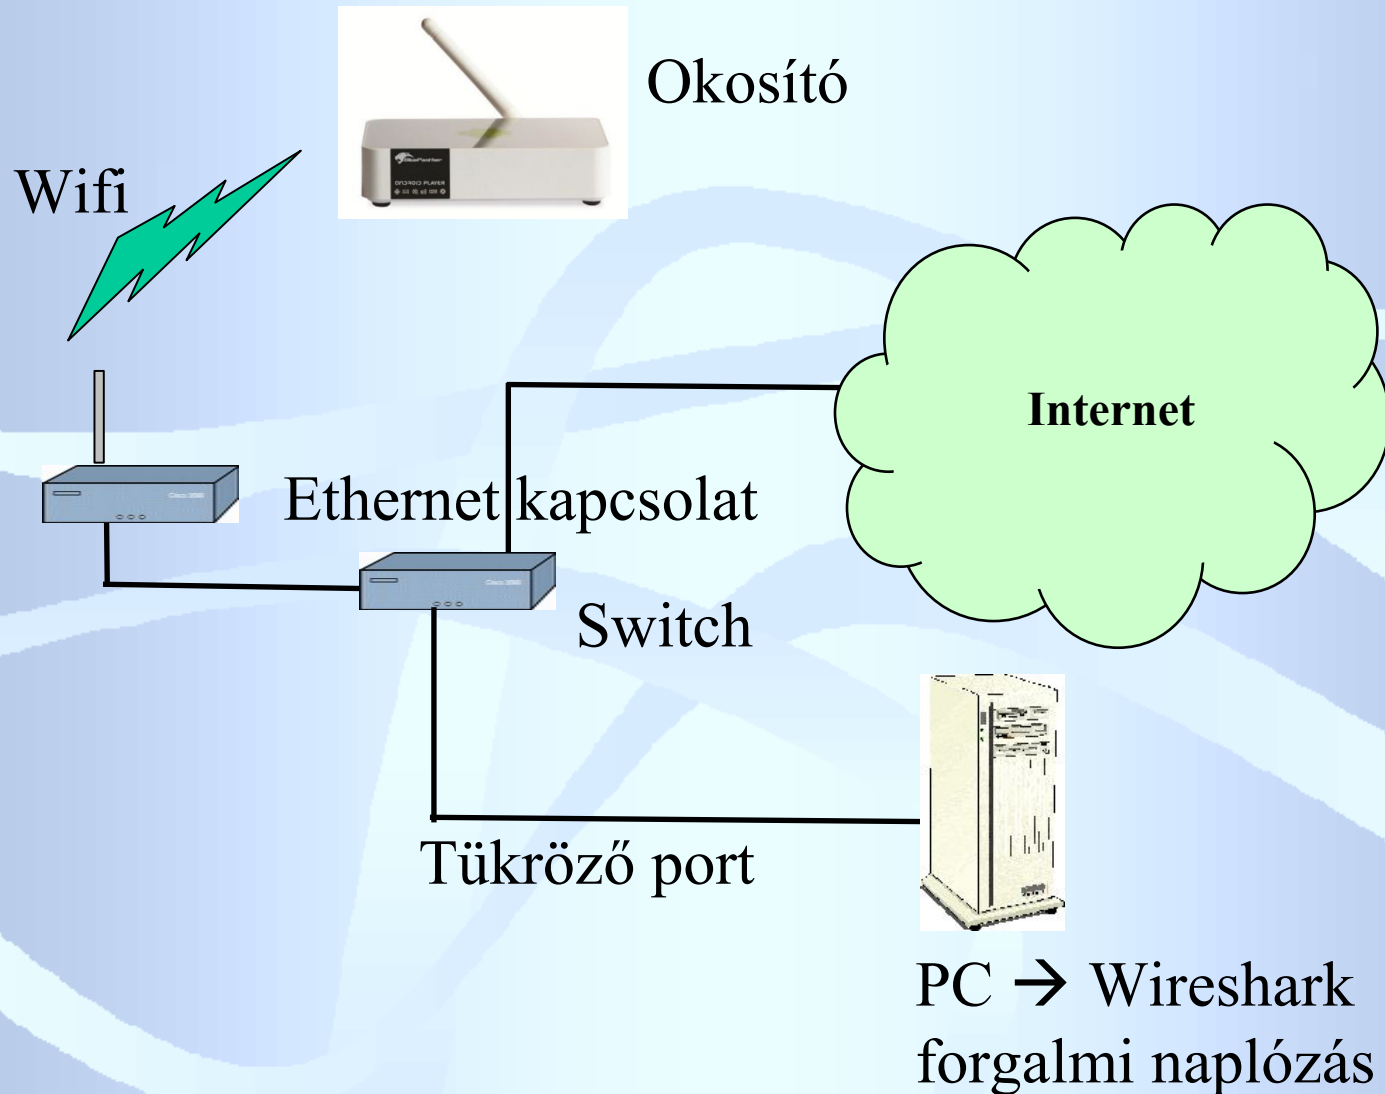

Hogyan fogjunk k emeket?