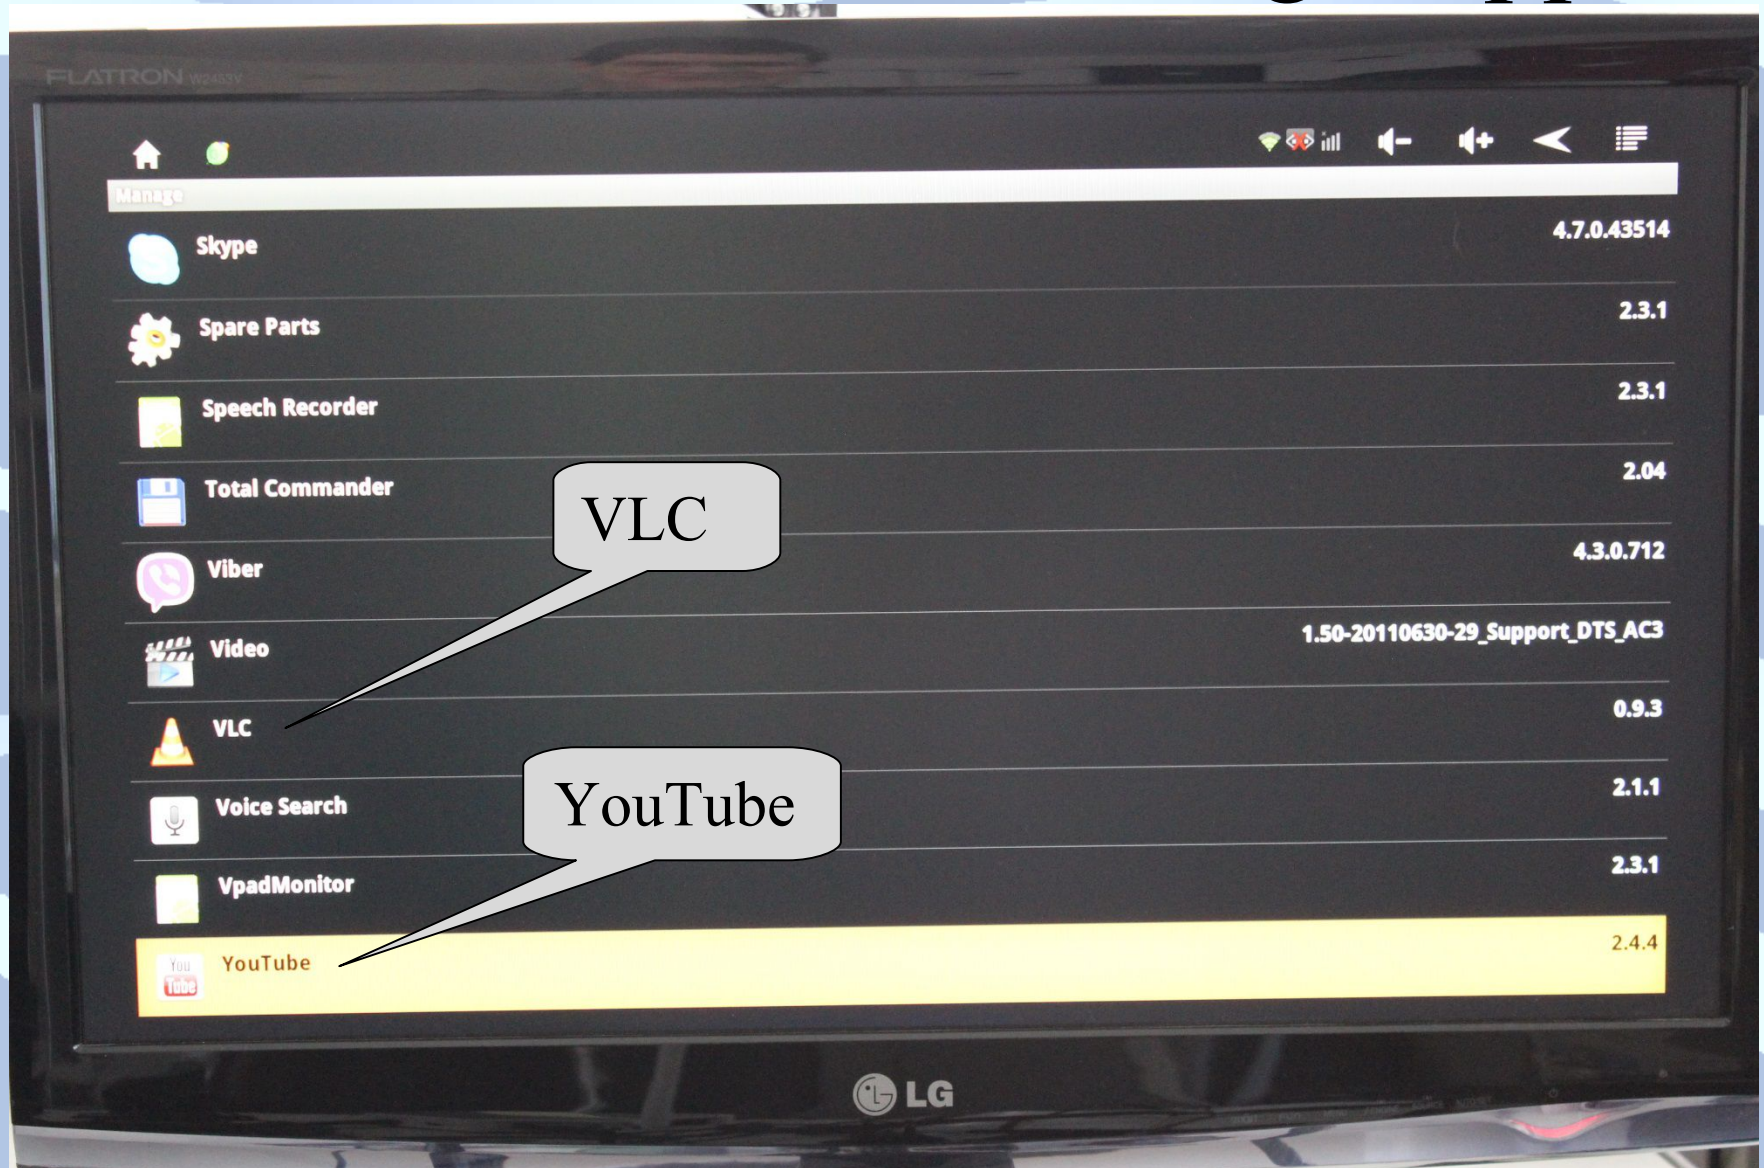

BluePanther iTV5 Manage App