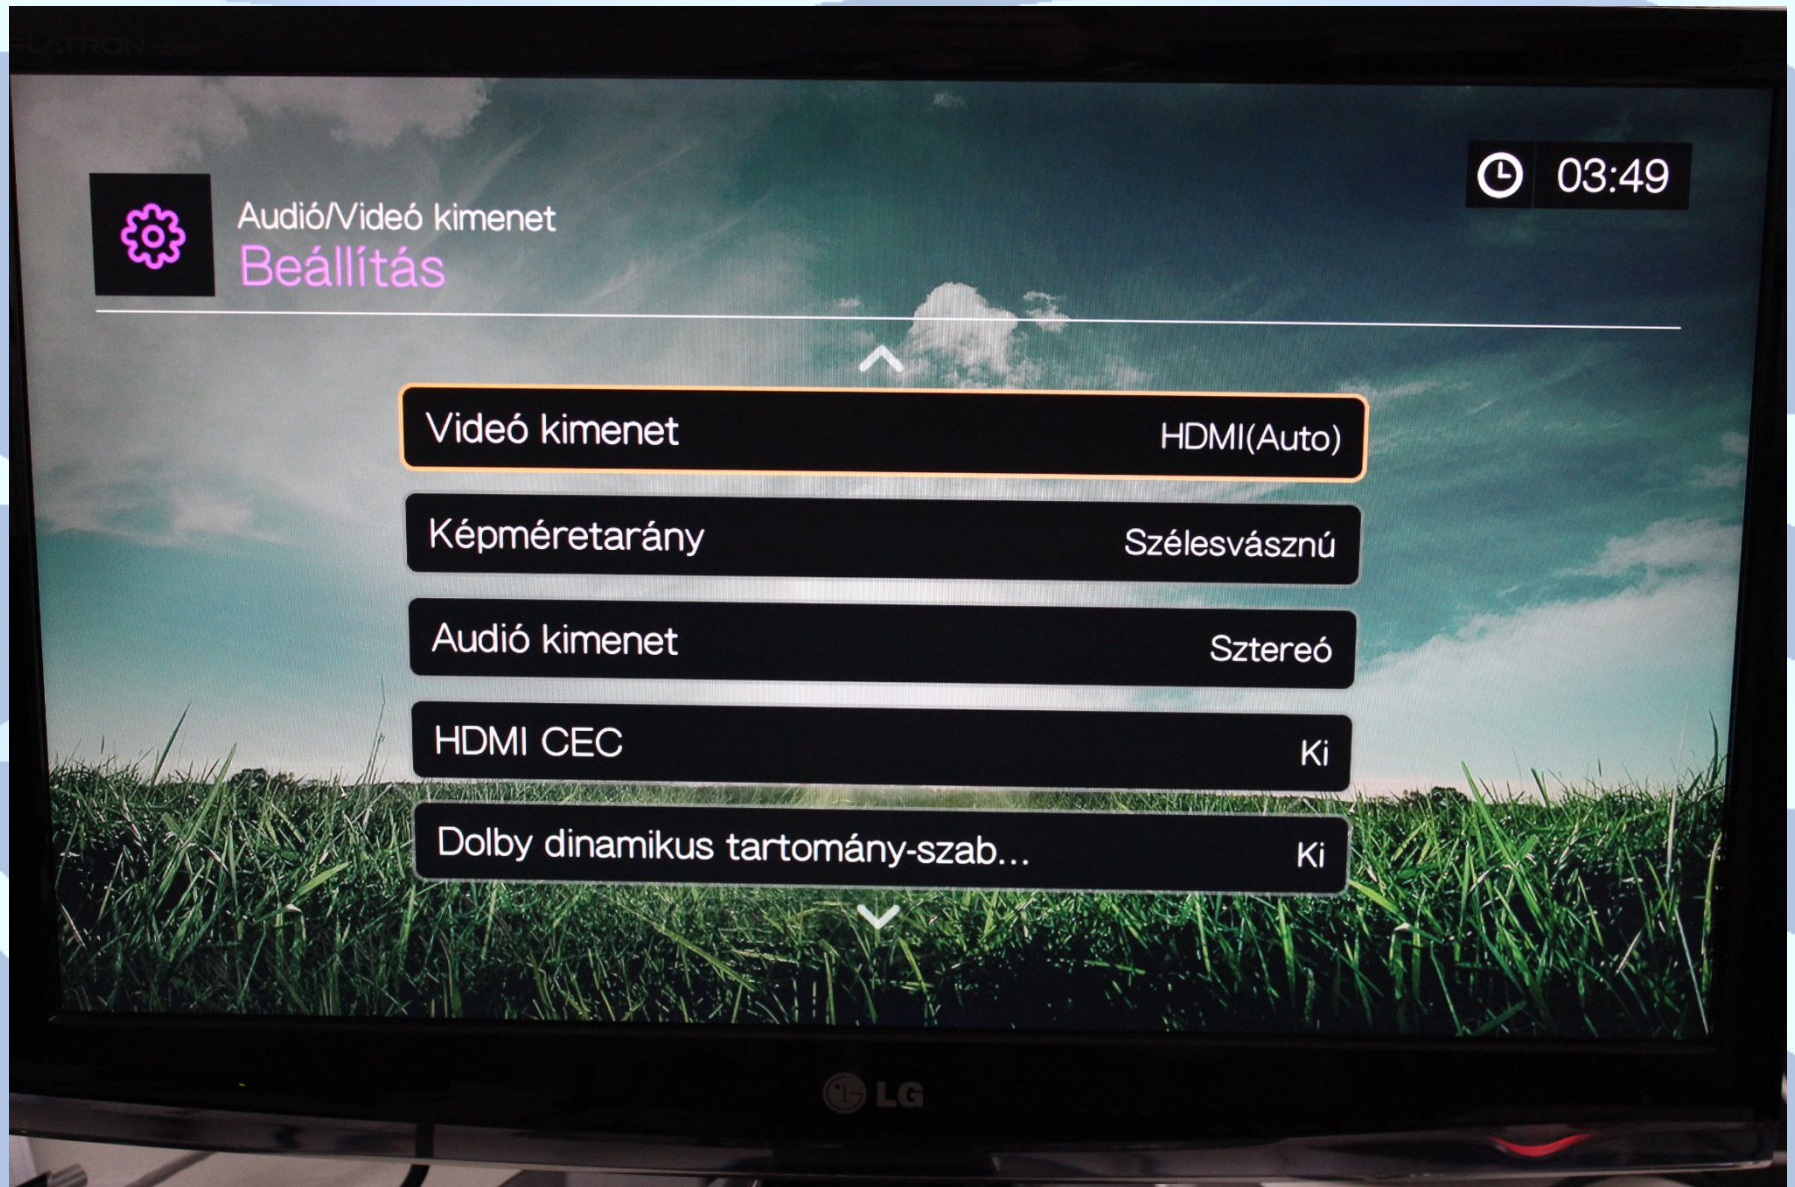

Microsoft Arc Keyboard White
J5D-00029

WD TV Live Hub Remote Control
WDTV003RNN
Price: **US\$19.99** In Stock
[Buy Now](#)

WD TV HD Media Player Remote Control
WDTV001RNN

WD TV Főmenü

WD TV Beállítások

WD TV Kimenetek beállítása