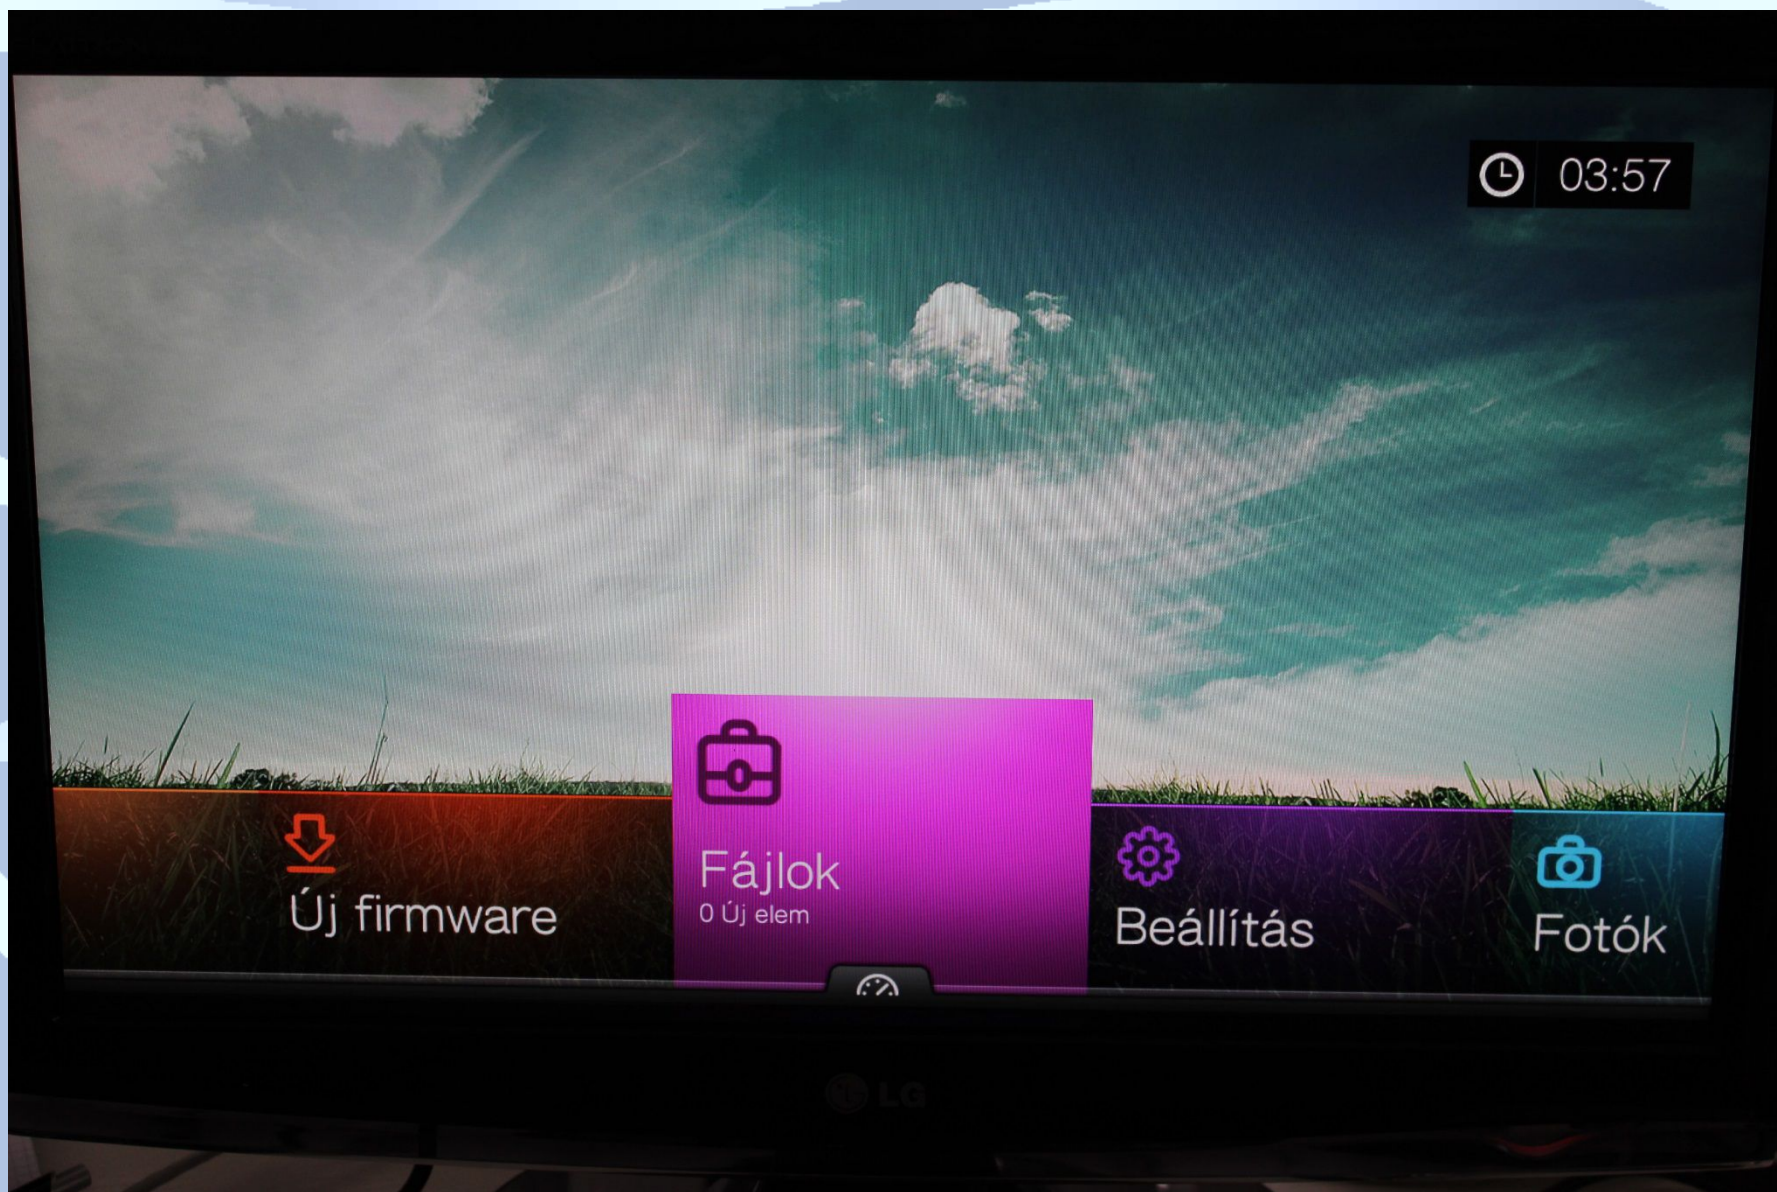

WD TV Rendszer beállítások

WD TV főmenü további elemei

WD TV Fotó menü

WD TV Zene menü

WD TV Videó menü

WD TV főmenü további elemei

WD TV Fájlok menü

WD TV főmenü további elemei