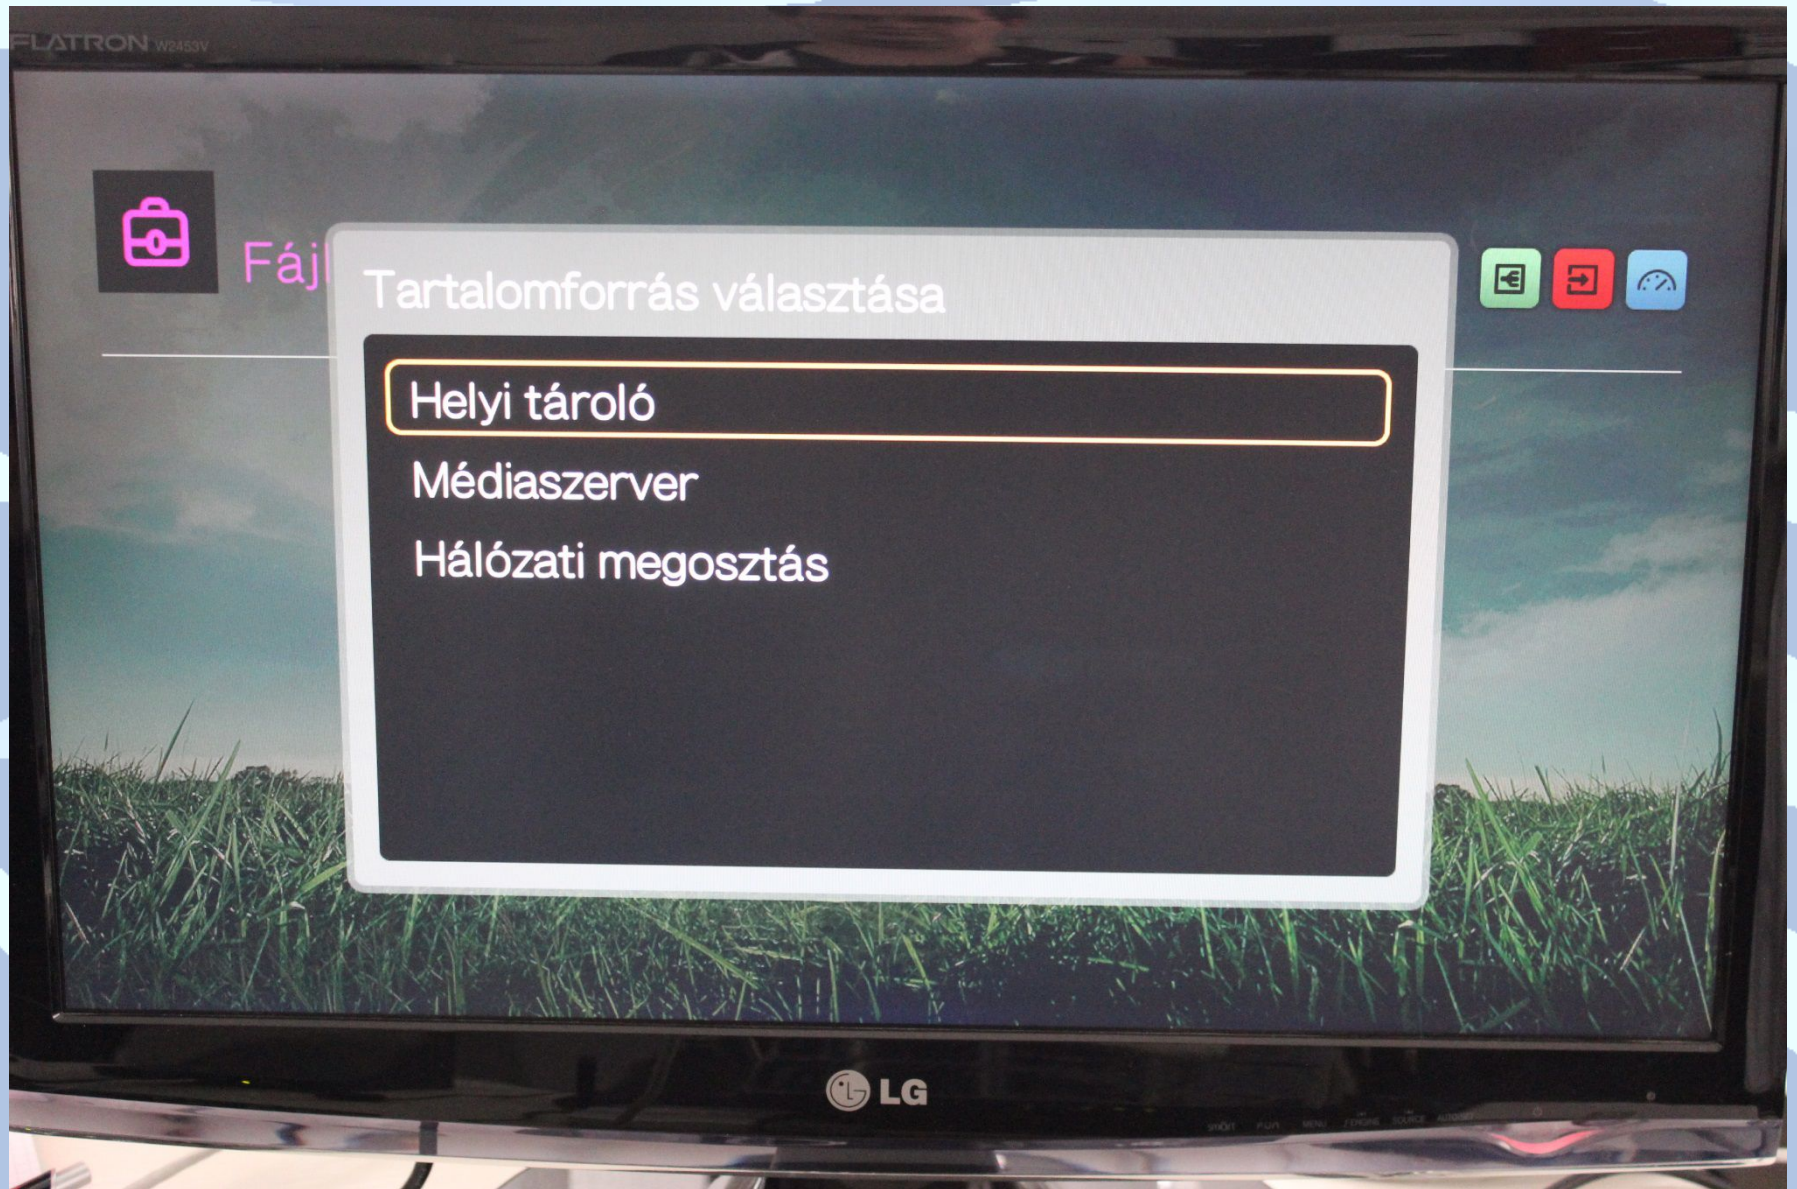

WD TV Rendszer beállítások

WD TV főmenü további elemei

WD TV Fotó menü

WD TV Zene menü

WD TV Videó menü

WD TV főmenü további elemei

WD TV Fájlok menü

WD TV főmenü további elemei