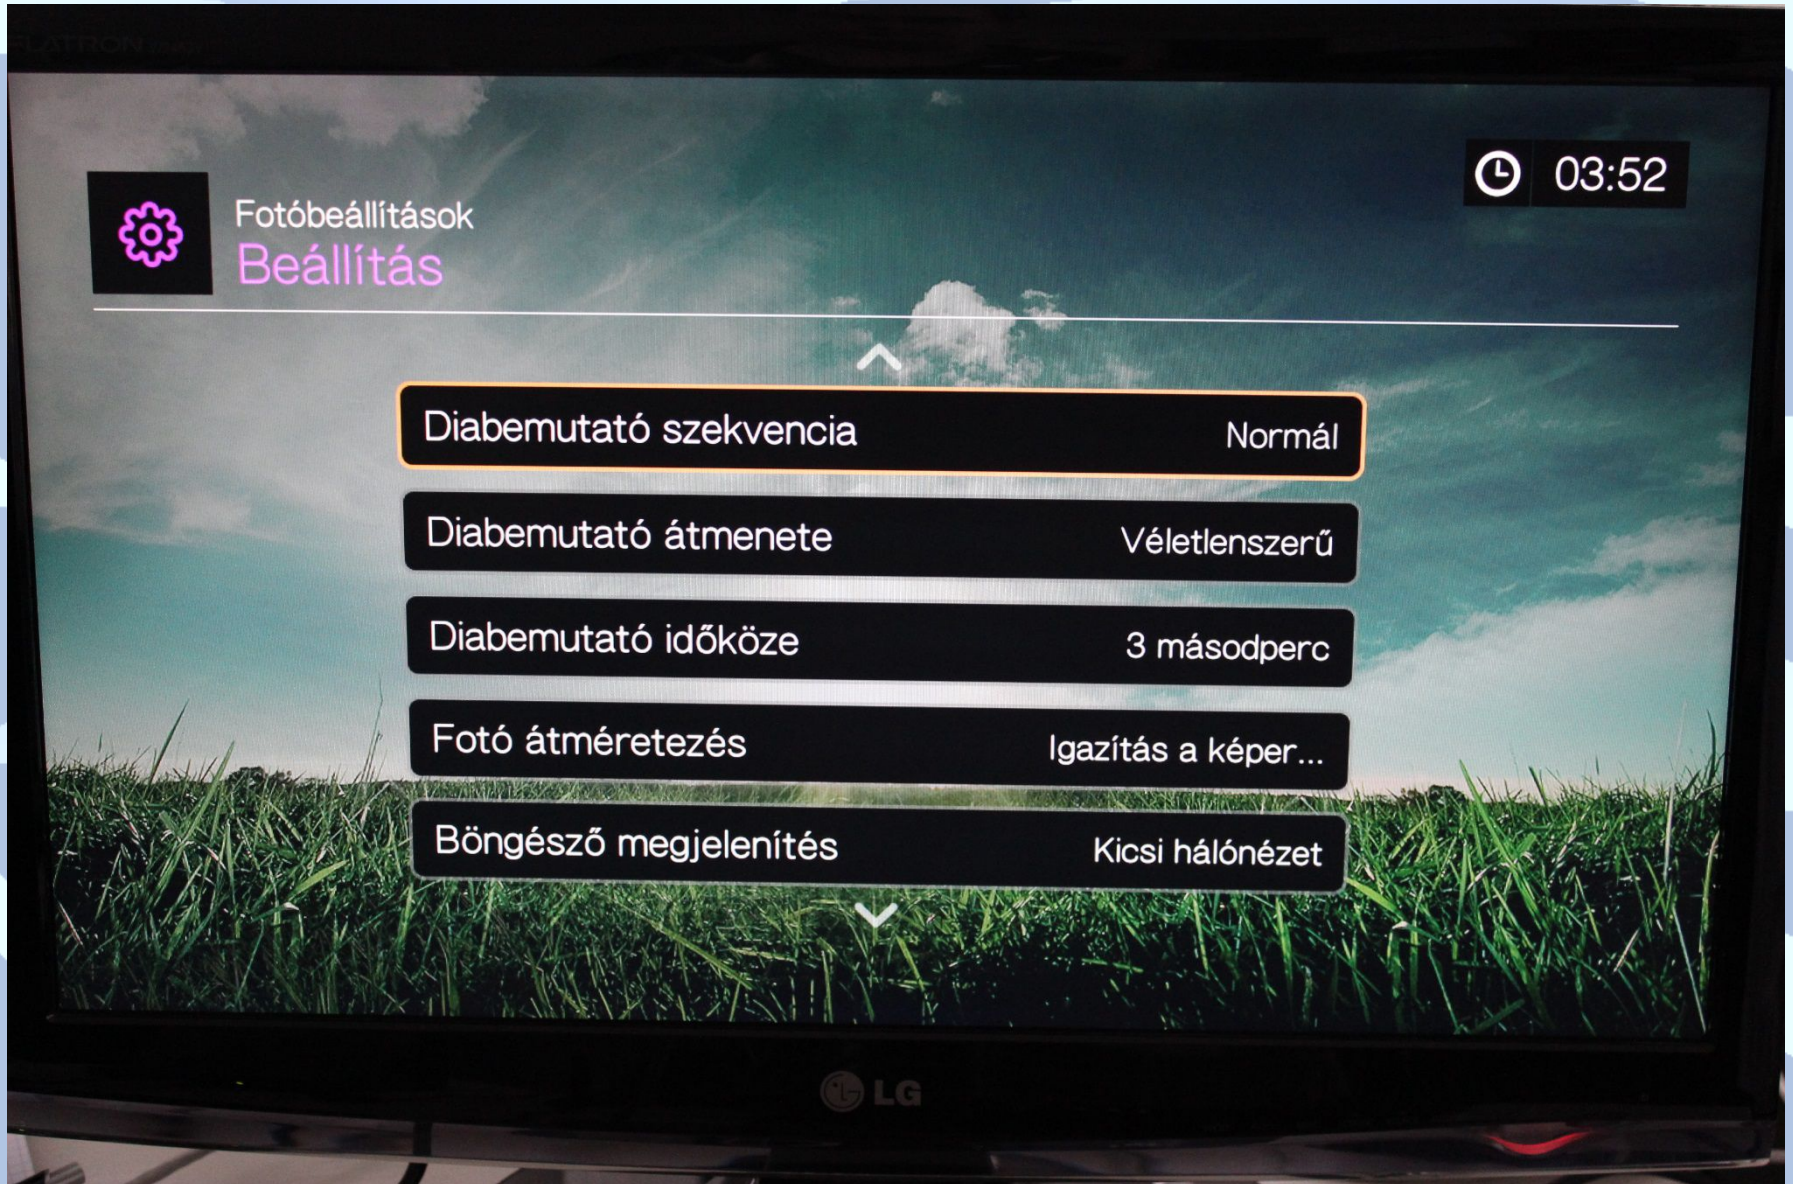

WD TV Videó kimenetei

WD TV Audió kimenetei

WD TV Videó beállítások

WD TV Zene beállítások

WD TV Fotóbeállítások

WD TV Hálózat beállítások

WD TV Hálózat beállítások

Hálózat beállítása