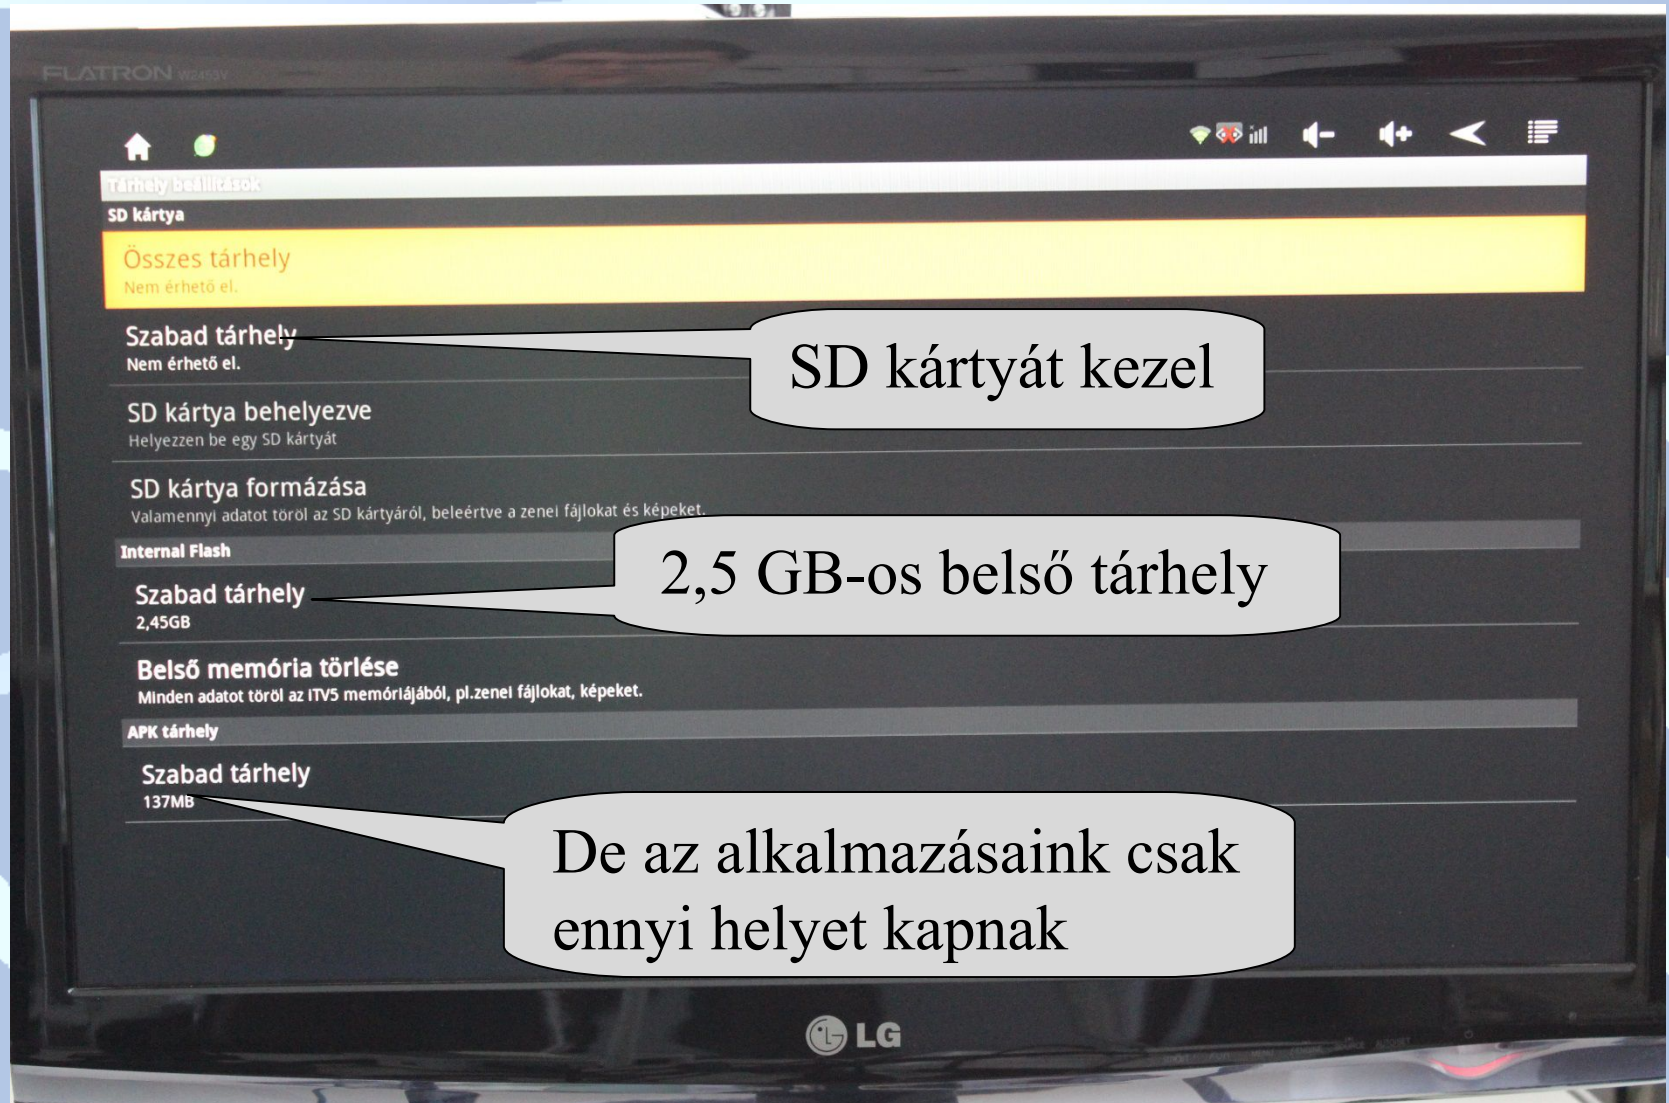

BluePanther iTV5 Tárhely adatok