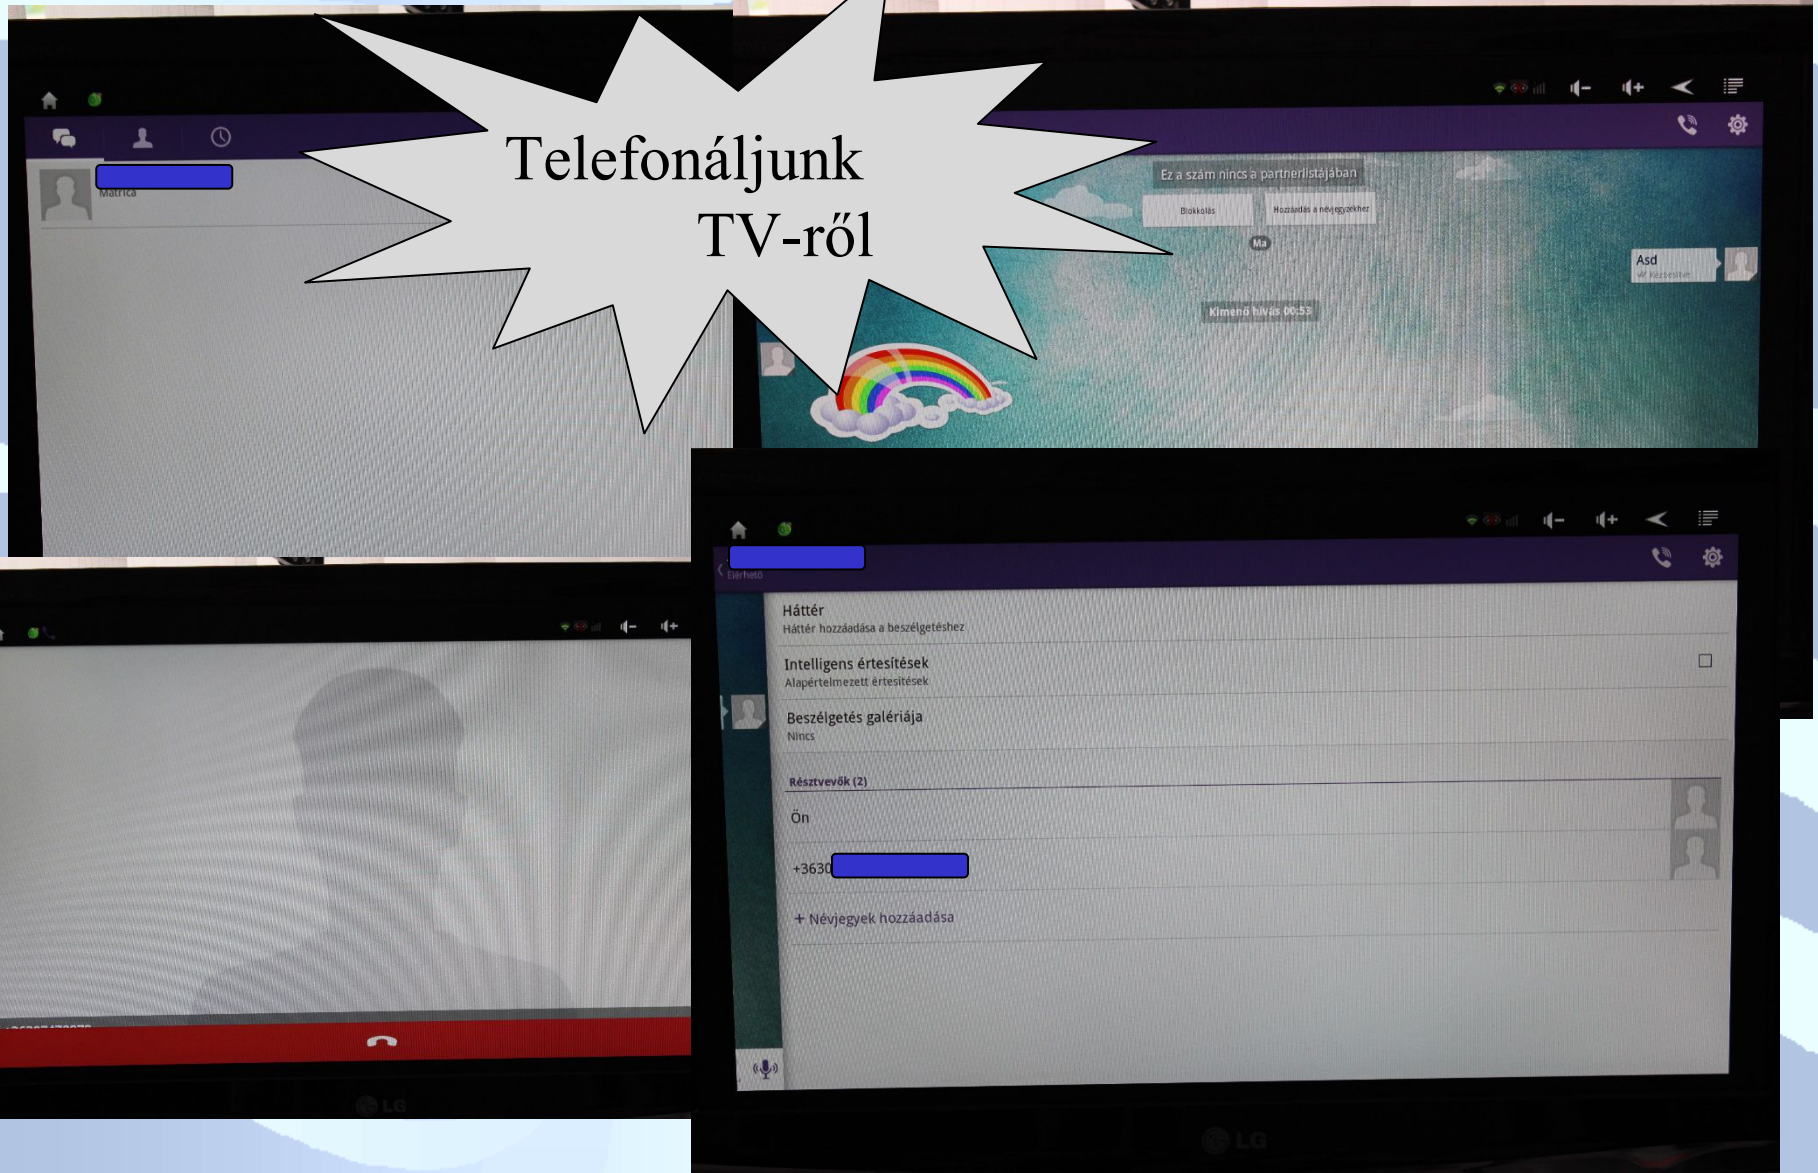

BluePanther iTV5 Total commander

BluePanther iTV5 YouTube

BluePanther iTV5 YouTube (HD)

BluePanther iTV5 Play Áruház

BluePanther iTV5 Hangouts

BluePanther iTV5 Viber

Telefonáljunk
TV-ről

BluePanther iTV5 Játékok