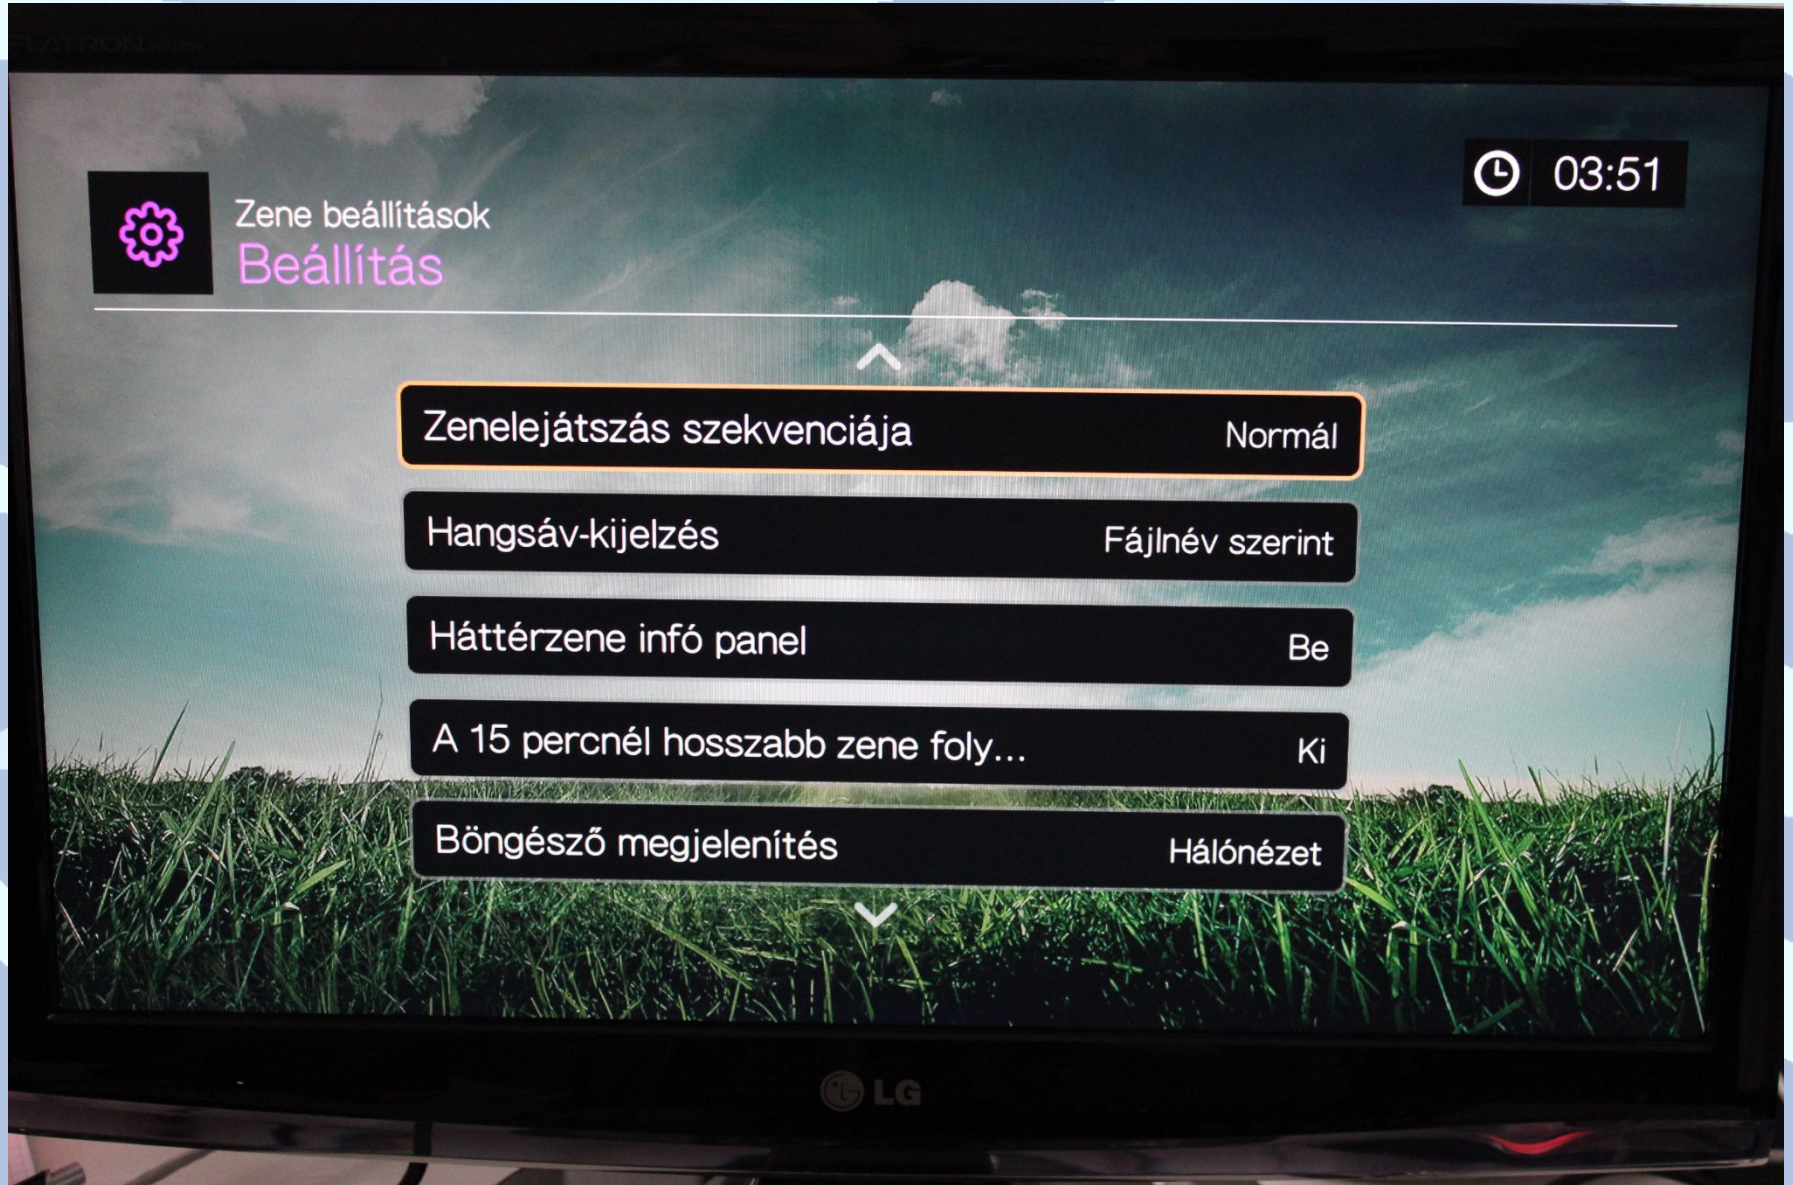

WD TV Videó kimenetei

WD TV Audió kimenetei

WD TV Videó beállítások

WD TV Zene beállítások

WD TV Fotóbeállítások

WD TV Hálózat beállítások

WD TV Hálózat beállítások

Hálózat beállítása