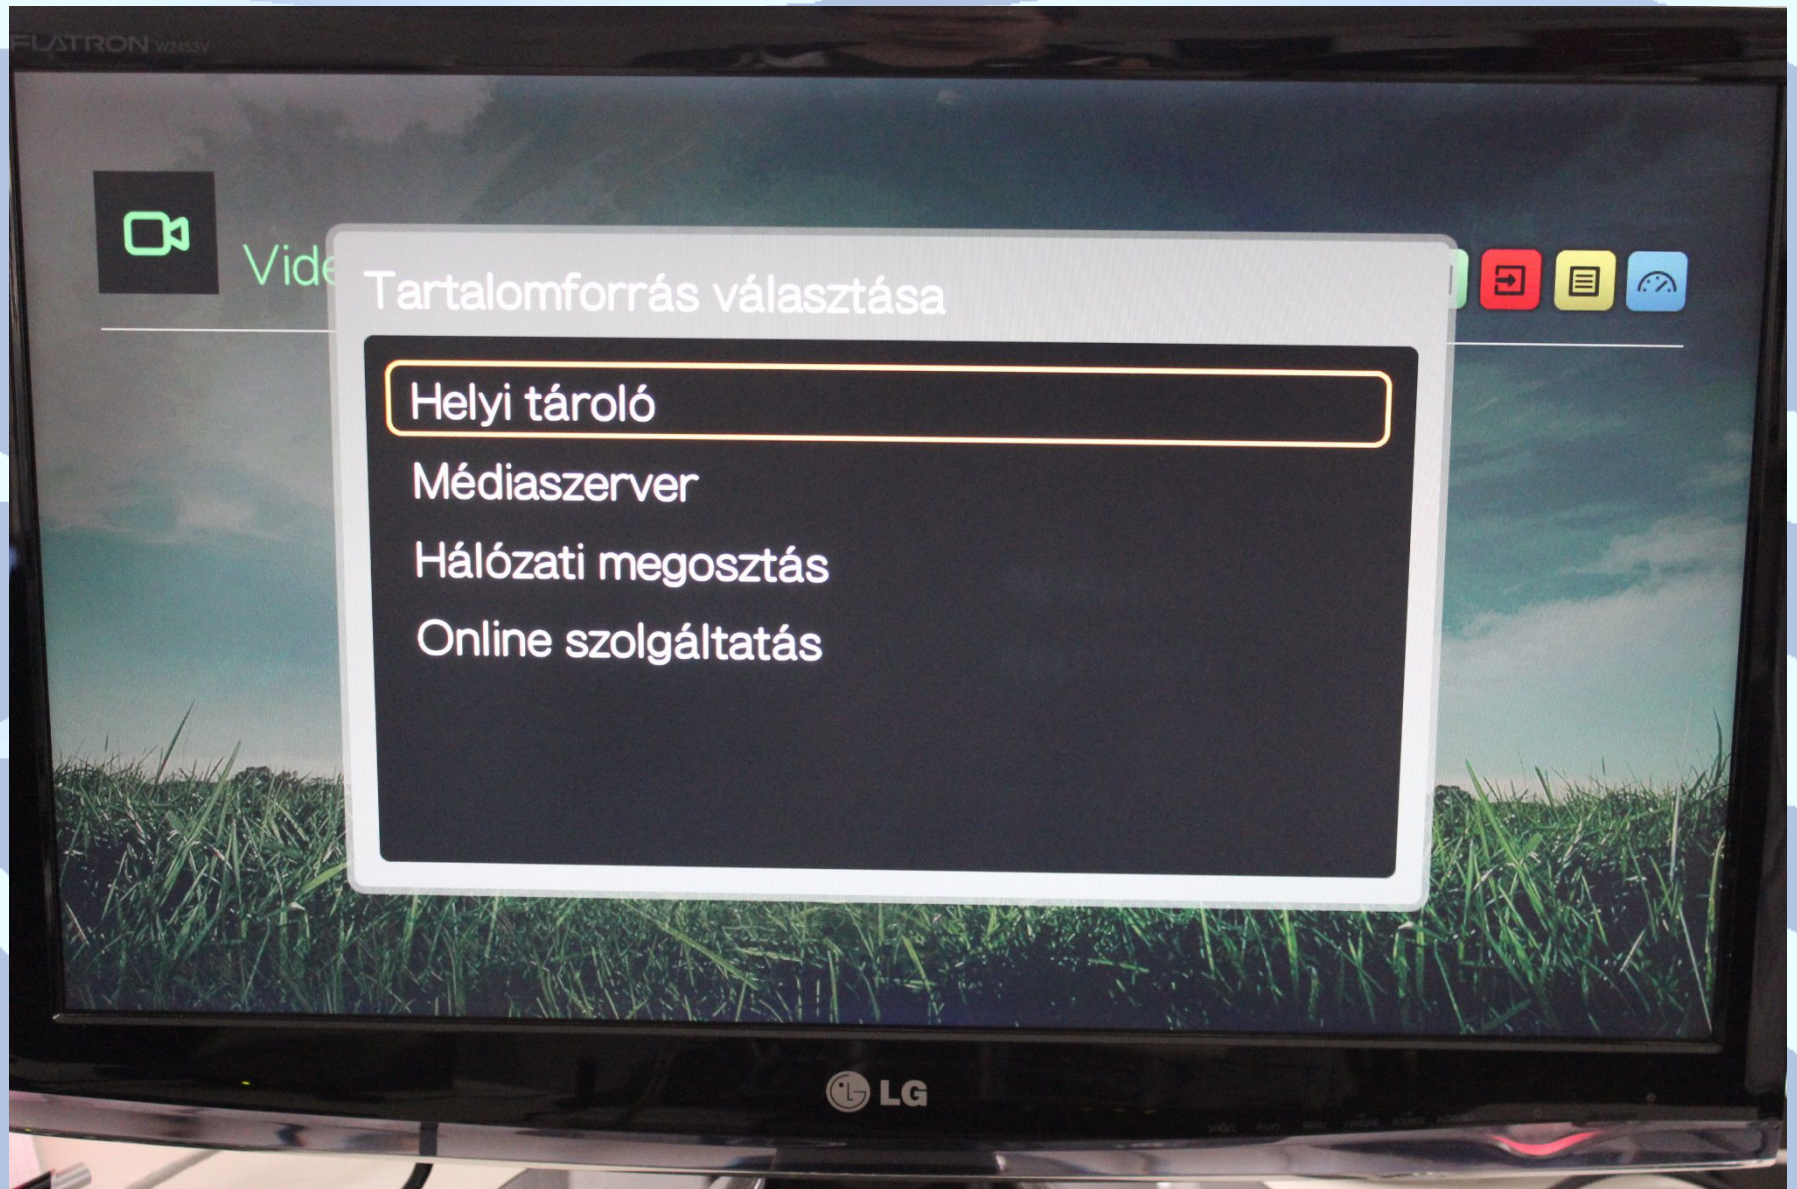

WD TV Rendszer beállítások

WD TV főmenü további elemei

WD TV Fotó menü

WD TV Zene menü

WD TV Videó menü

WD TV főmenü további elemei

WD TV Fájlok menü

WD TV főmenü további elemei