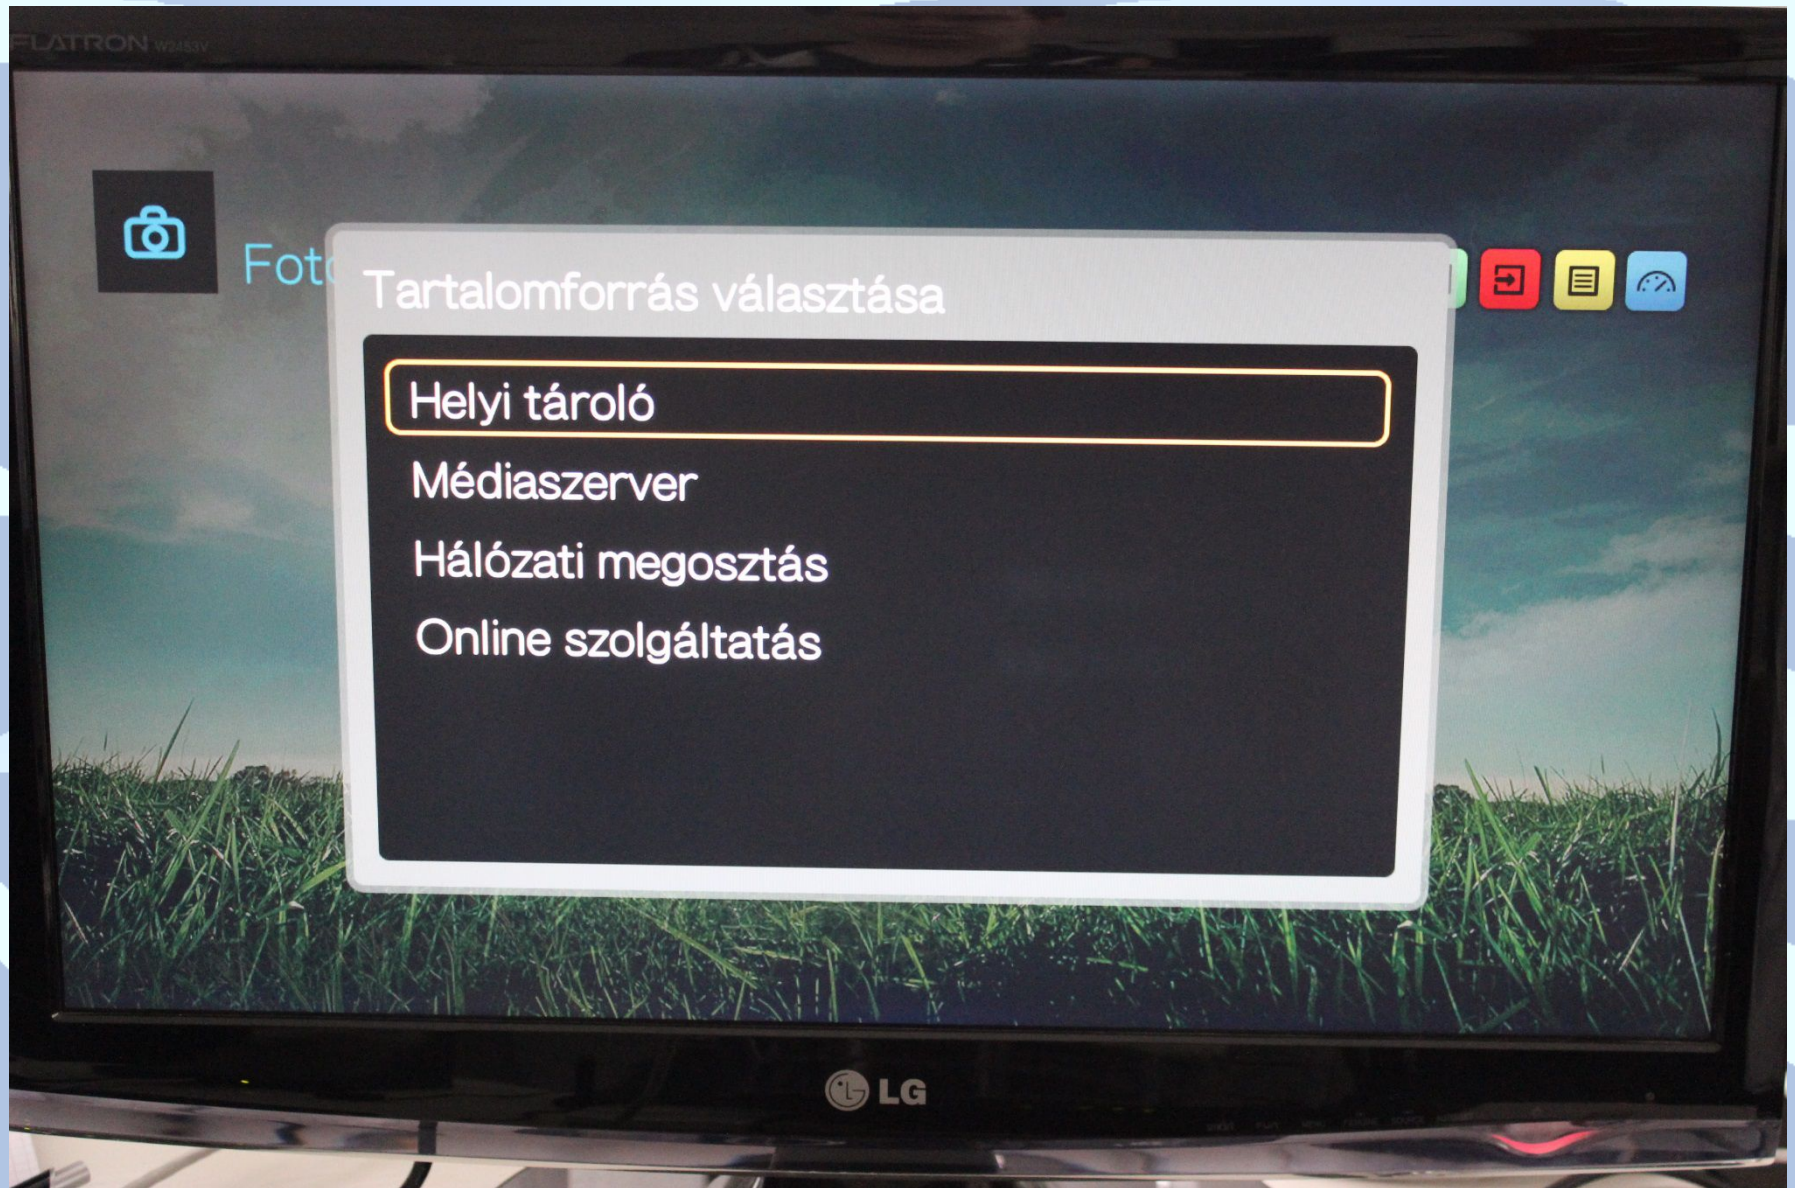

WD TV Fotó menü