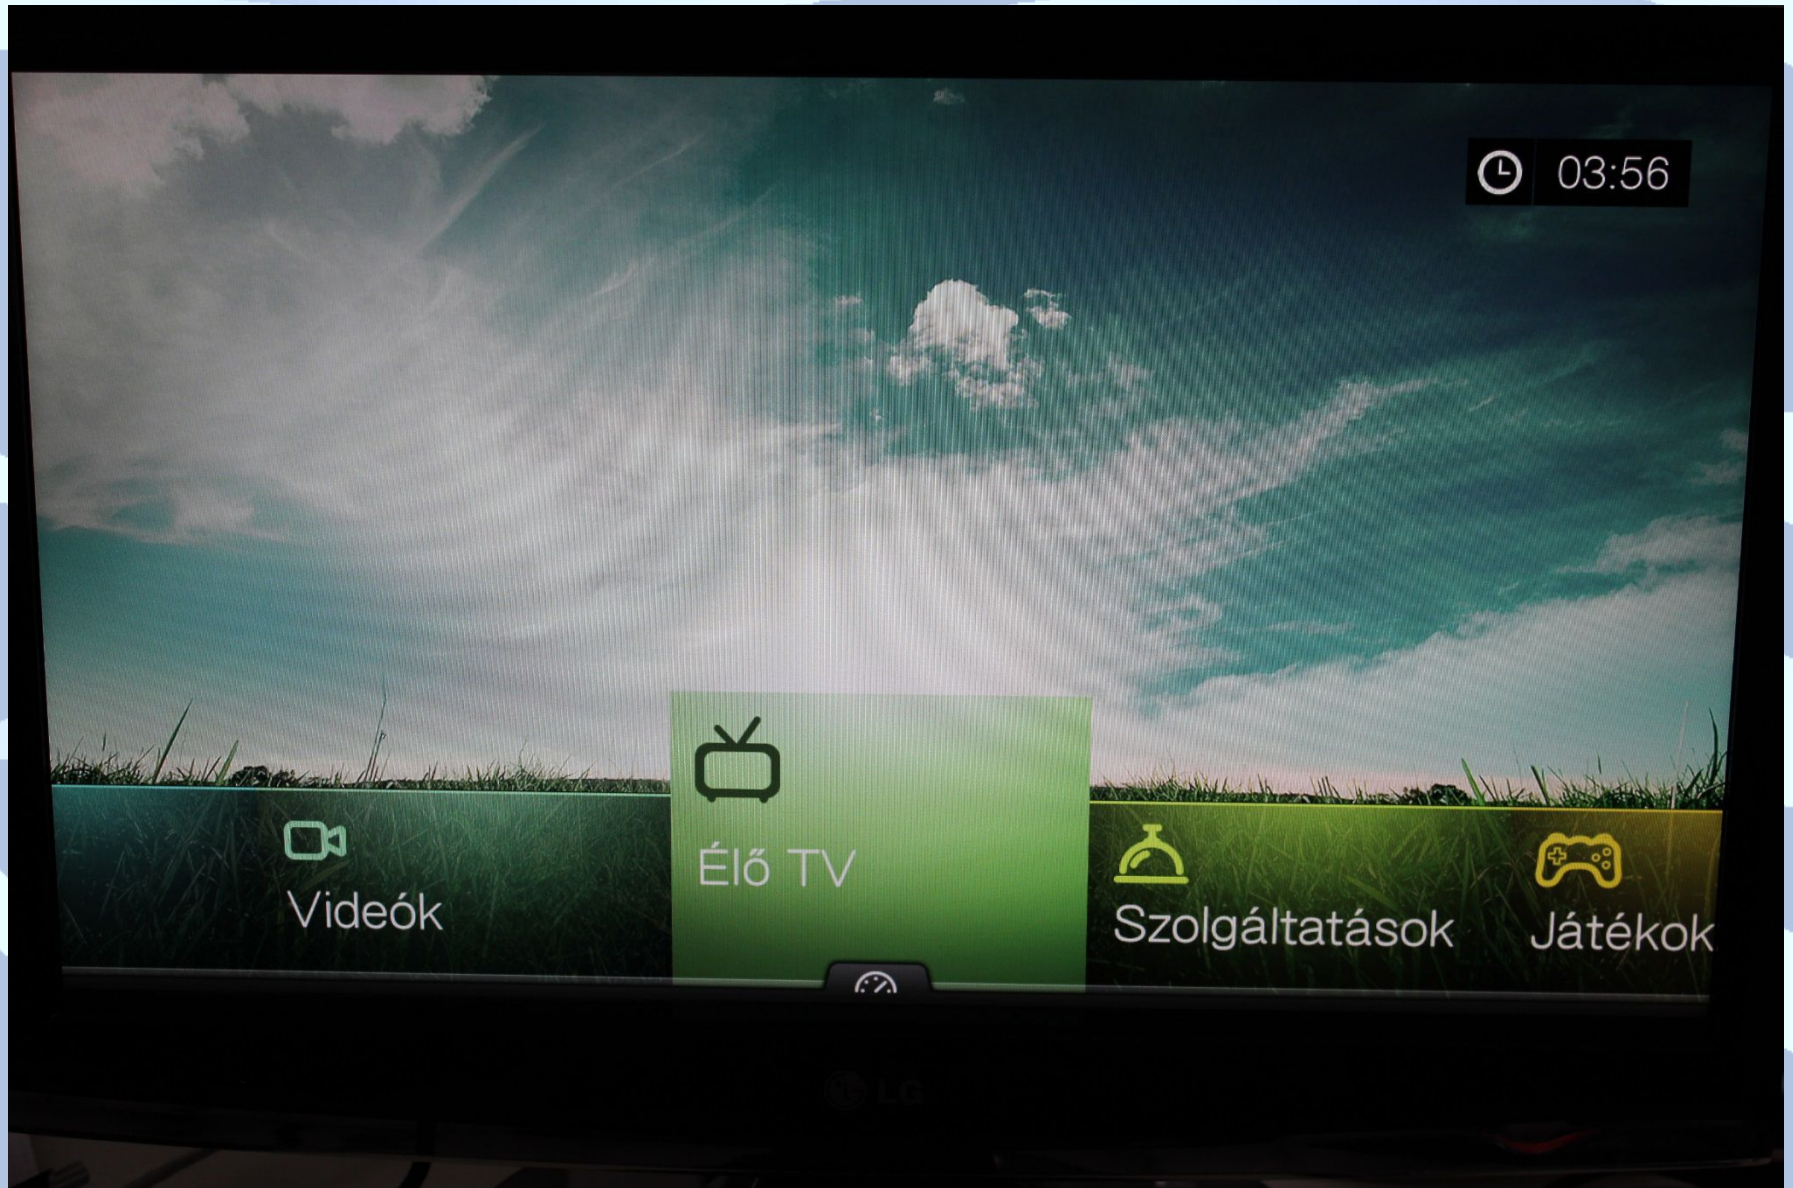

WD TV Rendszer beállítások

WD TV főmenü további elemei

WD TV Fotó menü

WD TV Zene menü

WD TV Videó menü

WD TV főmenü további elemei

WD TV Fájlok menü

WD TV főmenü további elemei