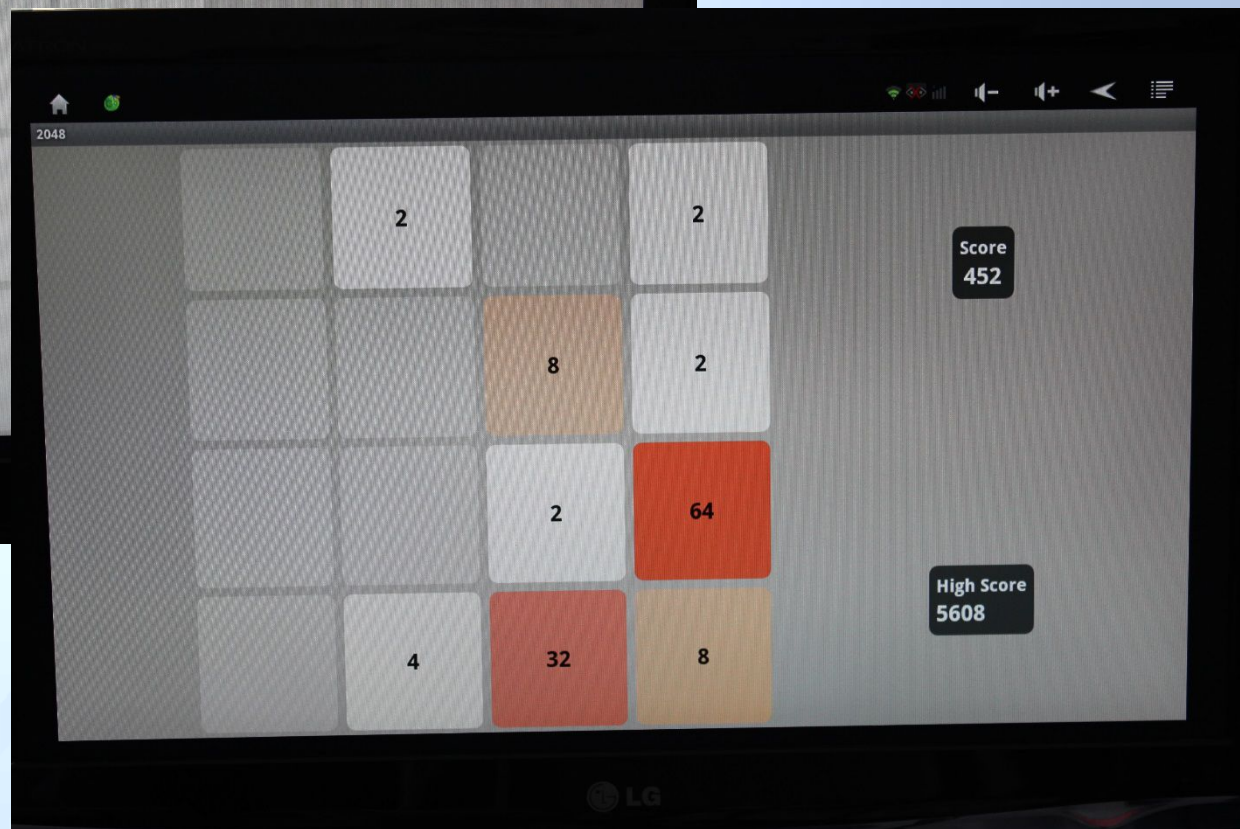

BluePanther iTV5 Total commander

BluePanther iTV5 YouTube

BluePanther iTV5 YouTube (HD)

BluePanther iTV5 Play Áruház

BluePanther iTV5 Hangouts

BluePanther iTV5 Viber

Telefonáljunk
TV-ről

BluePanther iTV5 Játékok