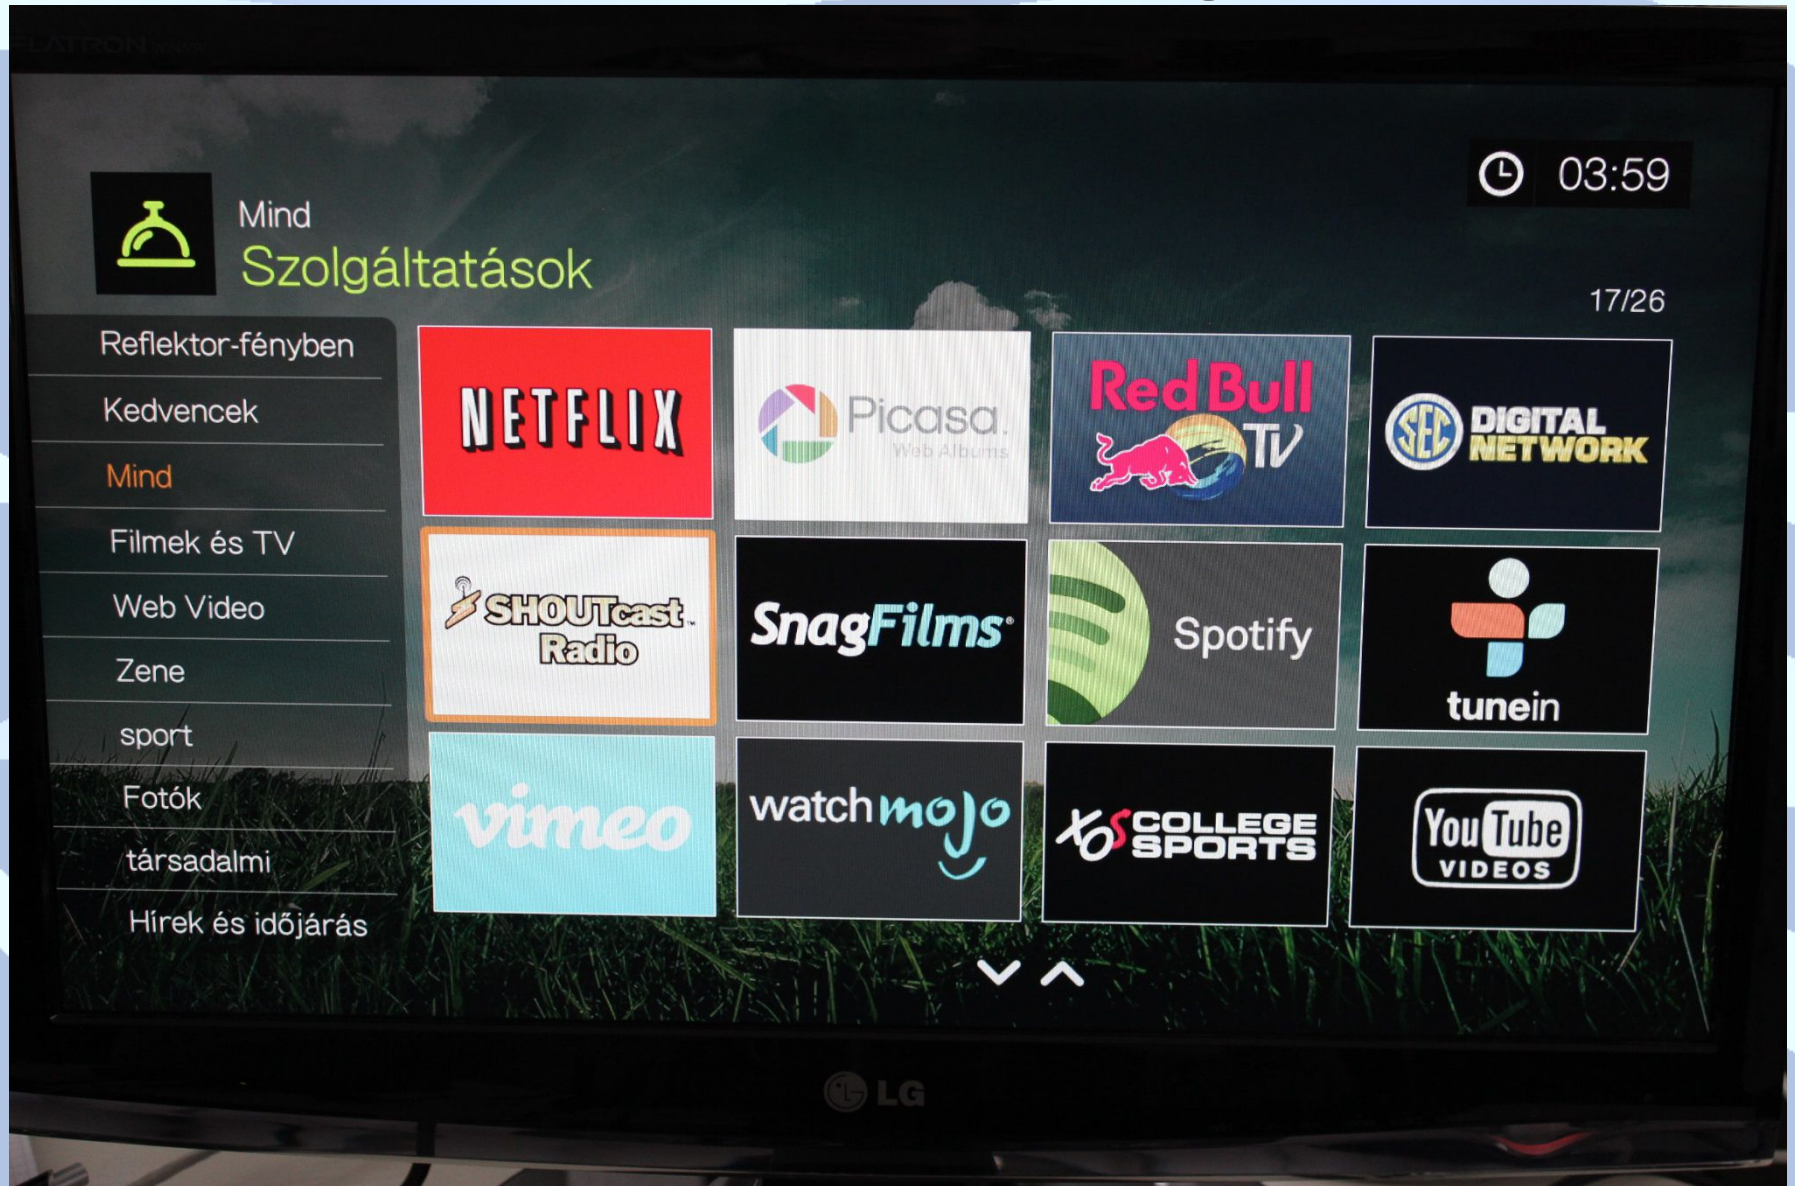

WD TV összes szolgáltatás