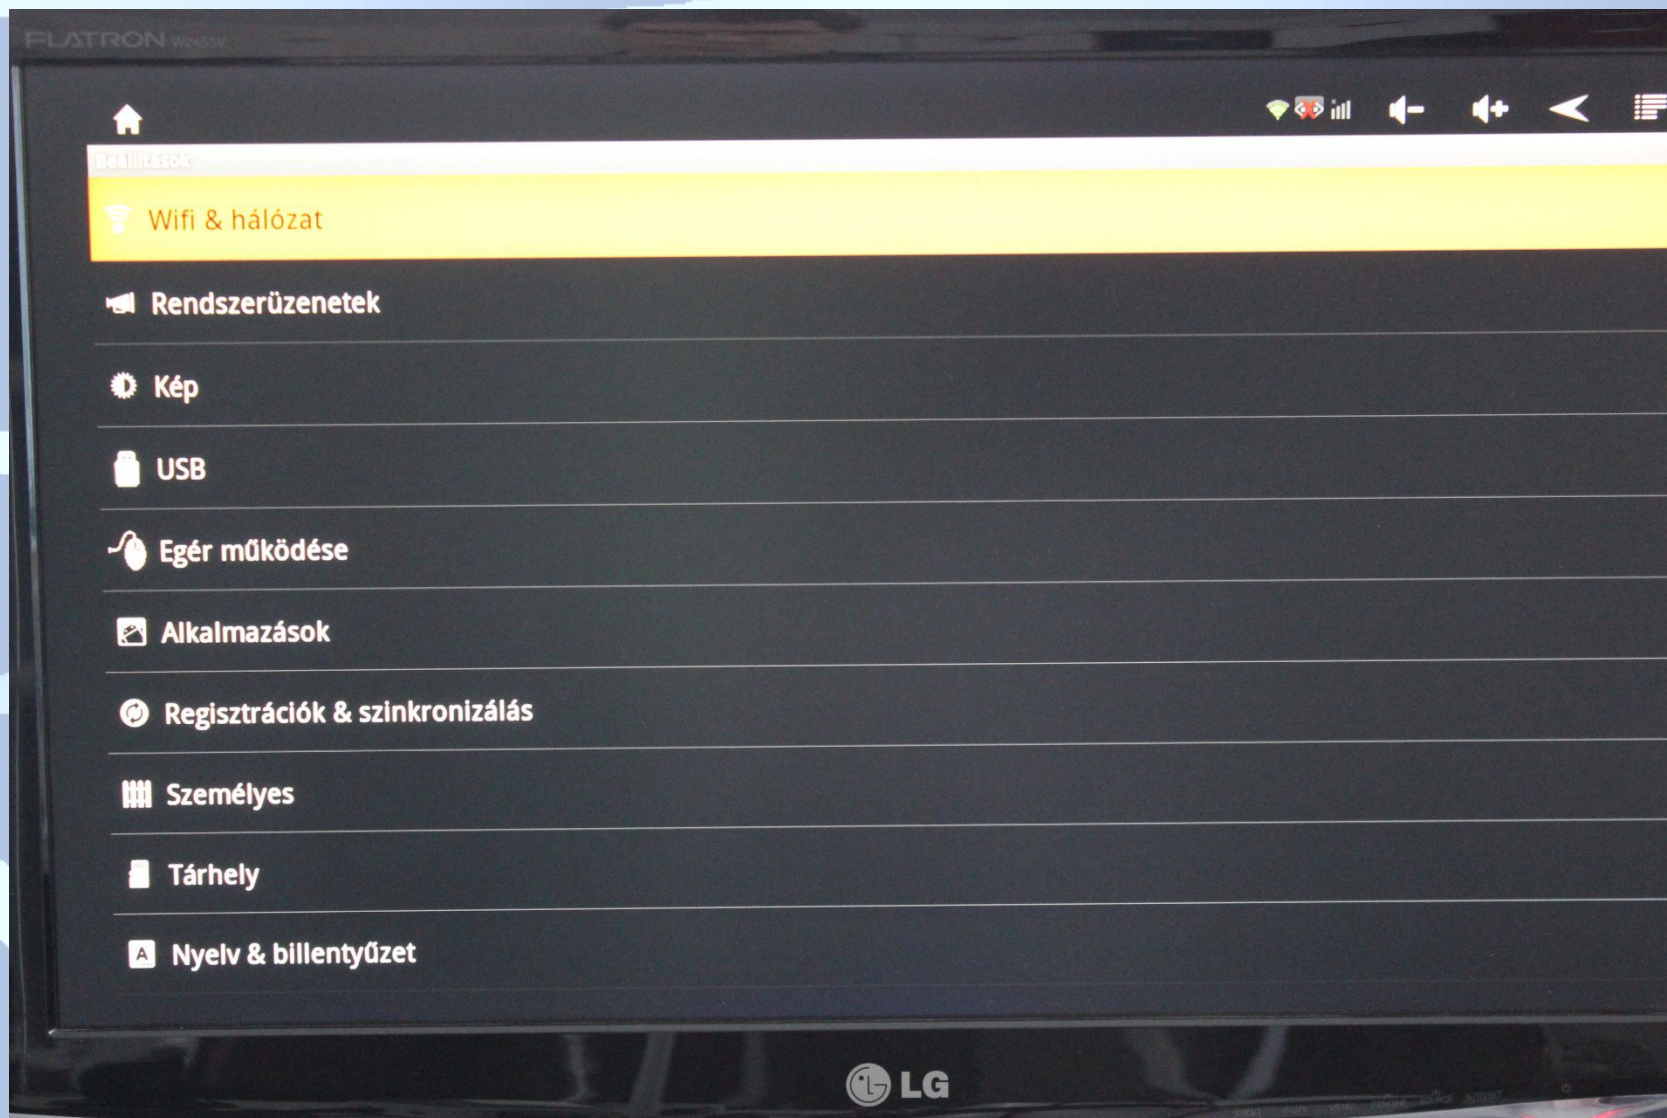

BluePanther iTV5 Beállítások