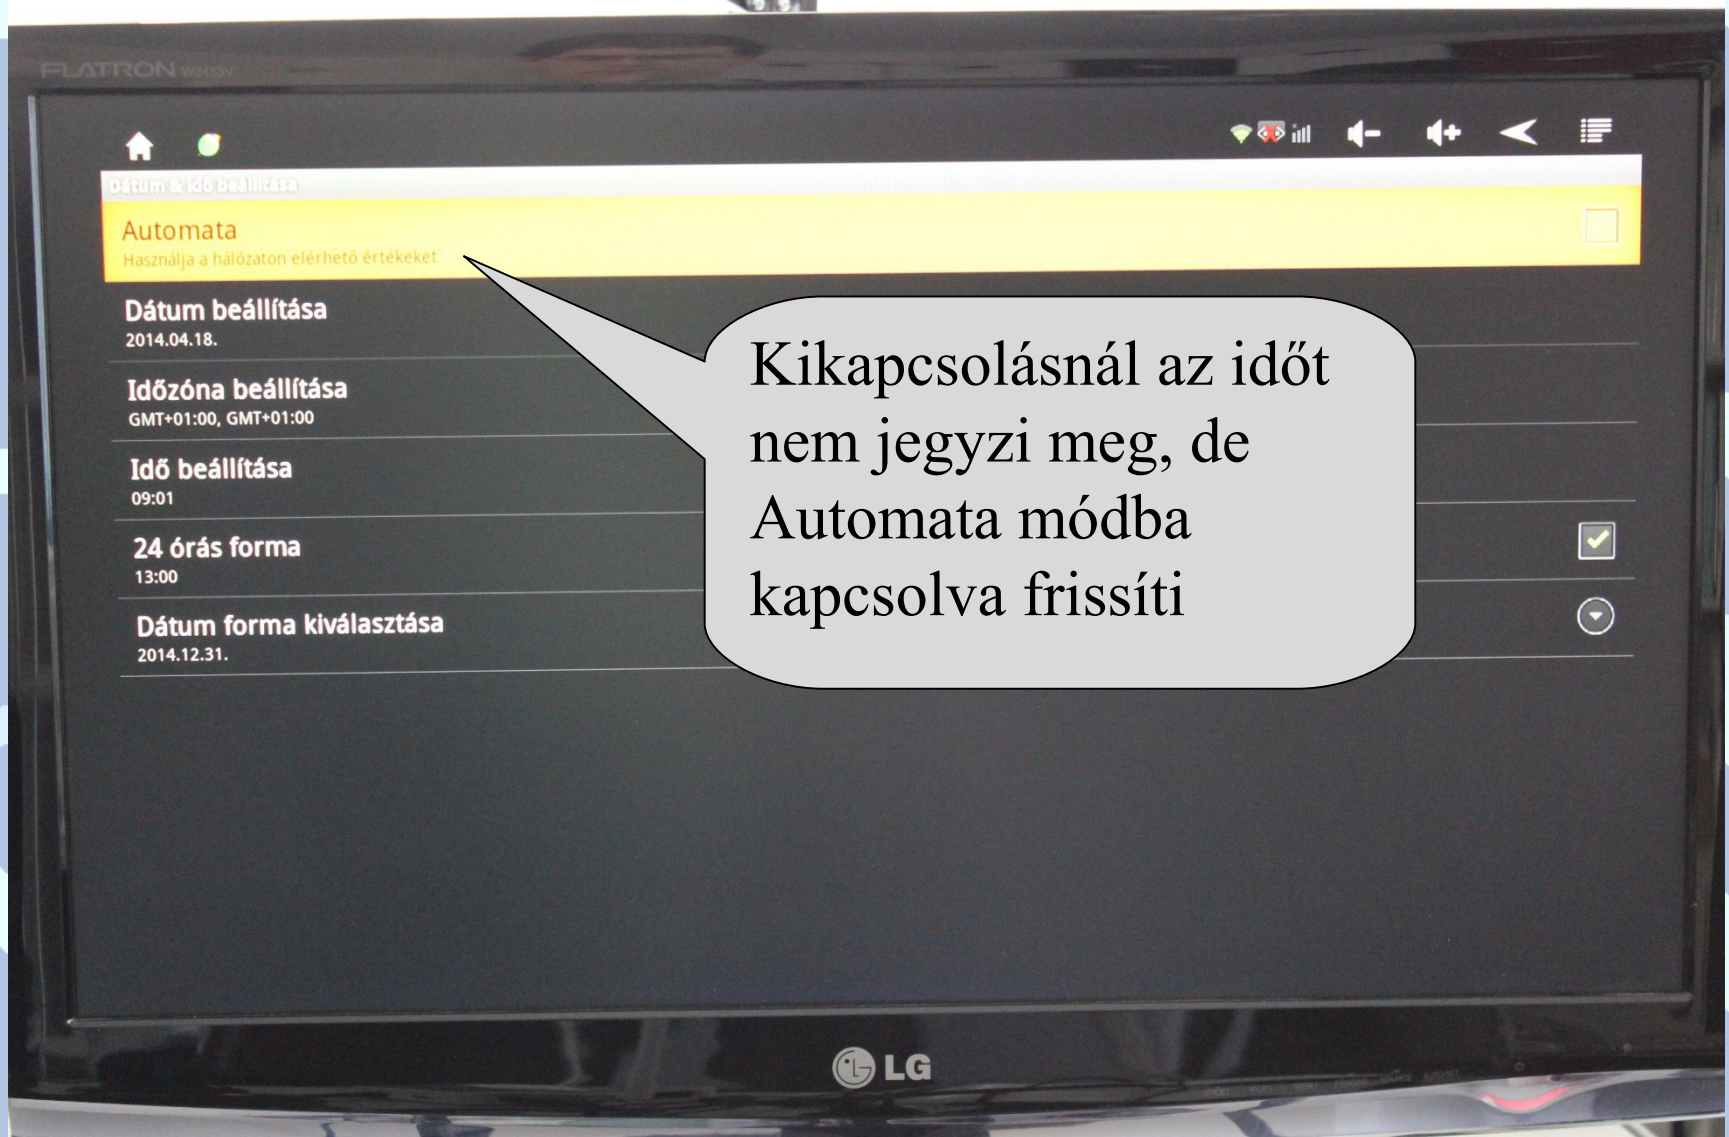

BluePanther iTV5 Helyi média

BluePanther iTV5 Web média

BluePanther iTV5 Beállítások

BluePanther iTV5 Wifi és hálózati beállítások

BluePanther iTV5 USB kapcsolódás

Host = csatlakoztatható rá USB-s tároló eszköz

Slave = PC-re csatlakoztatható, mint USB háttértár

BluePanther iTV5 Tárhely adatok

BluePanther iTV5 Dátum és idő

BluePanther iTV5 Adatok

BluePanther iTV5 Állapot

BluePanther iTV5 Programok

BluePanther iTV5 Böngésző