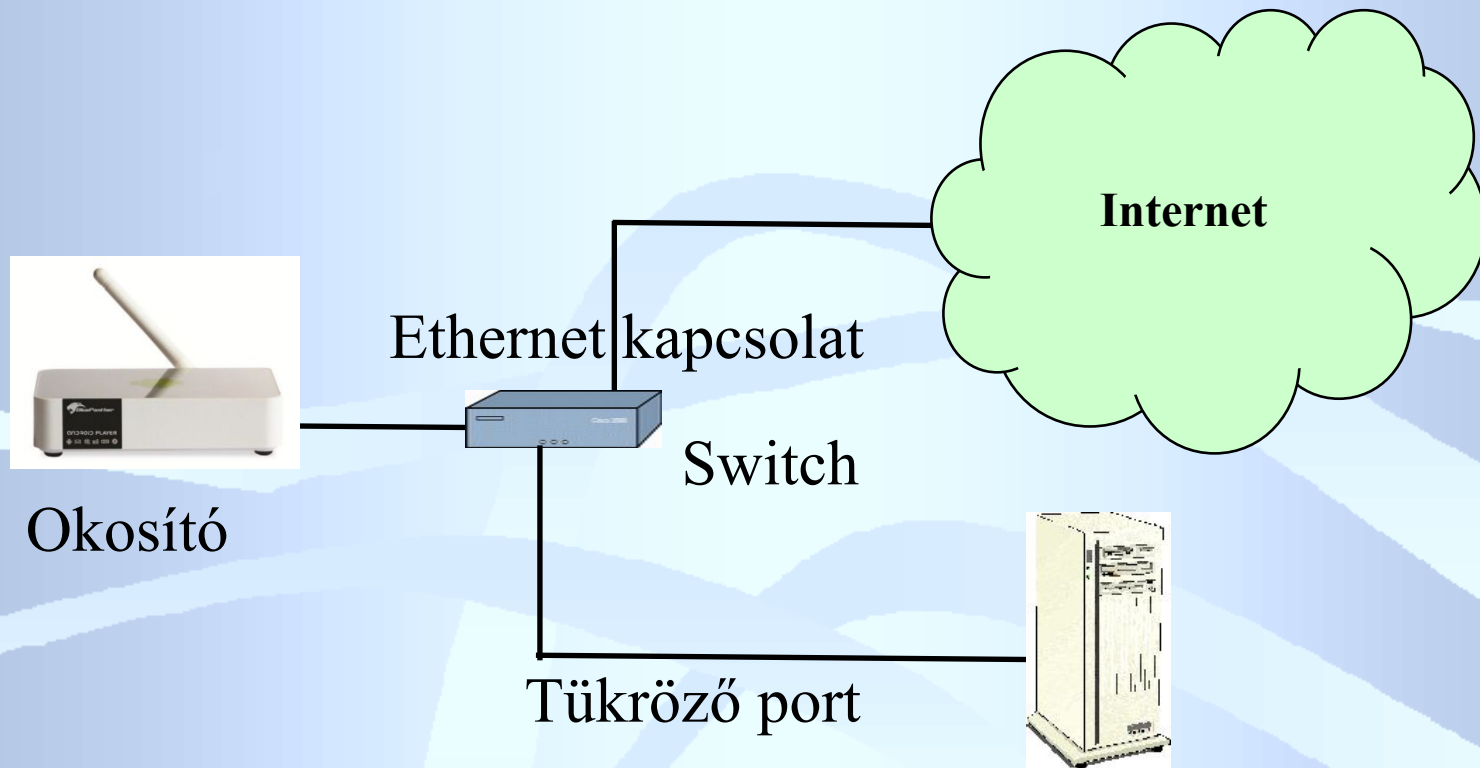

Hogyan fogjunk kémeket?

PC → Wireshark
forgalmi naplózás