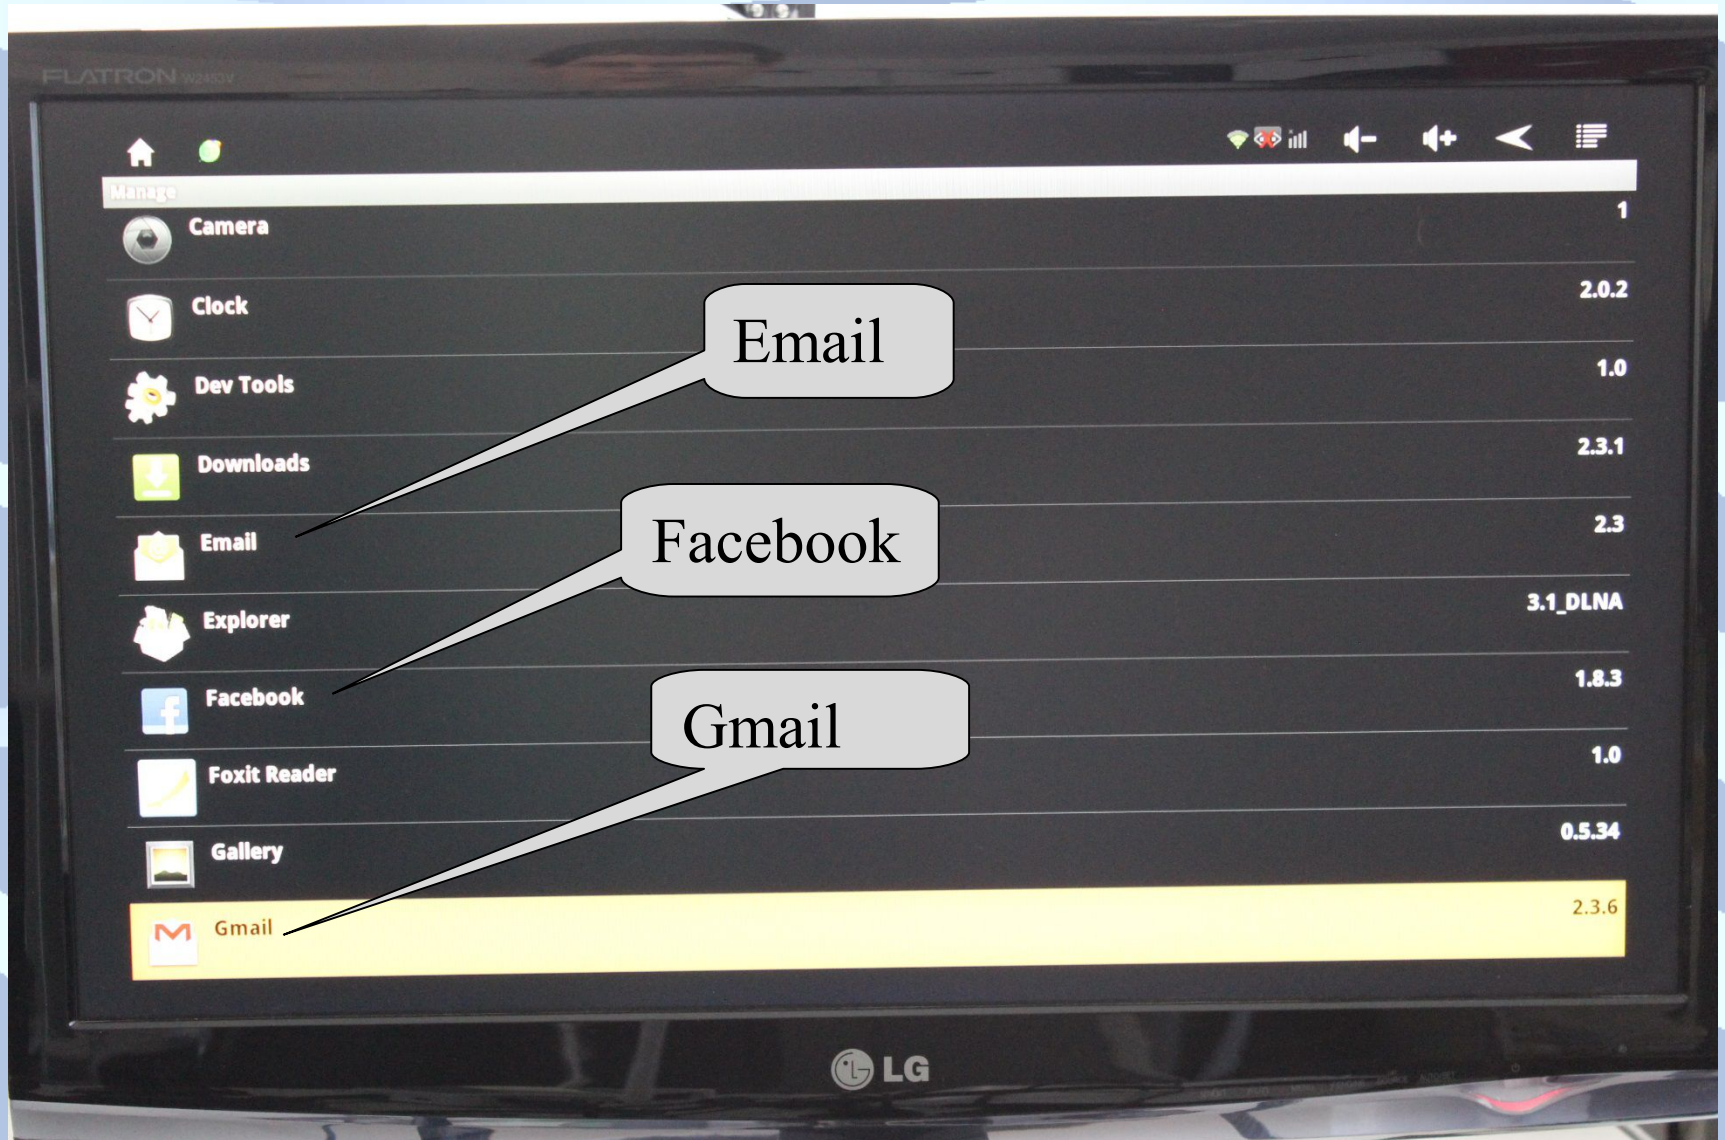

BluePanther iTV5 Manage App