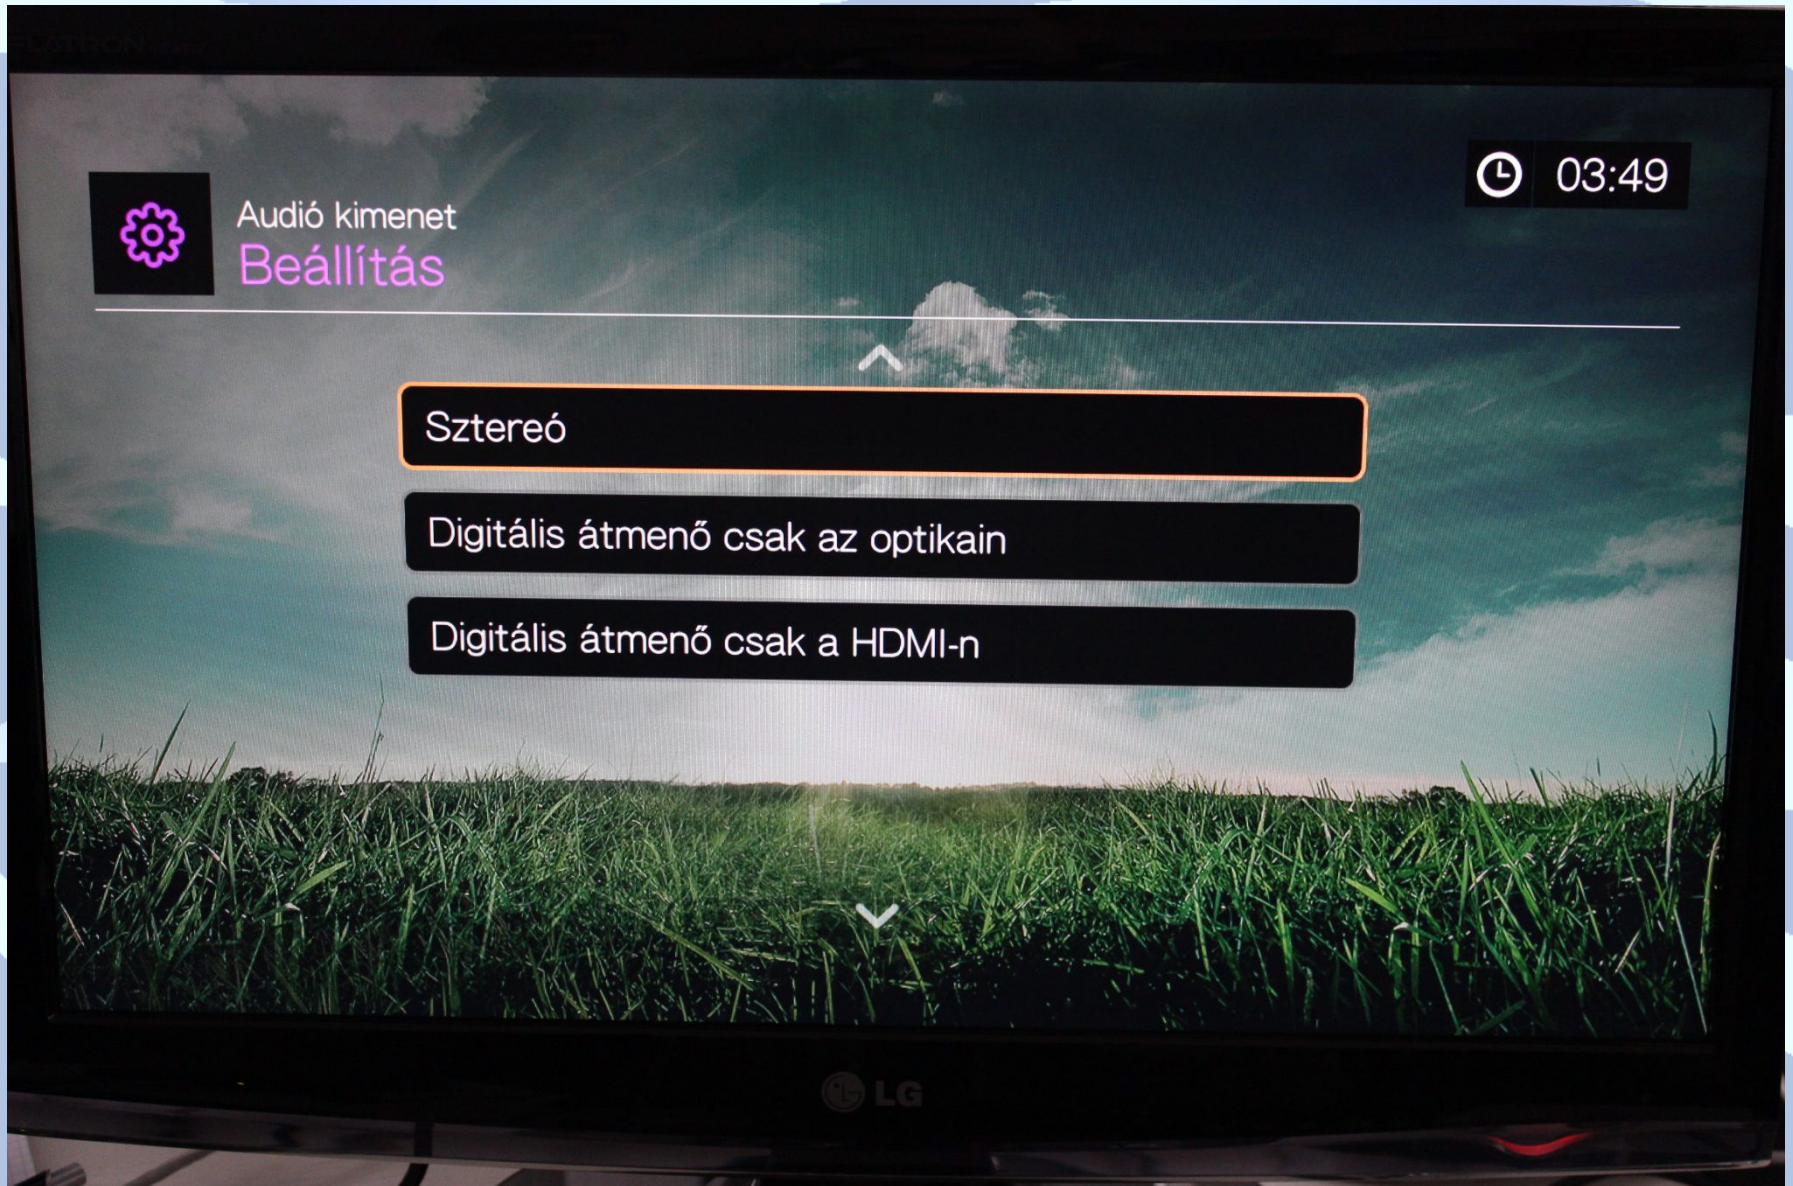

WD TV Audió kimenetei