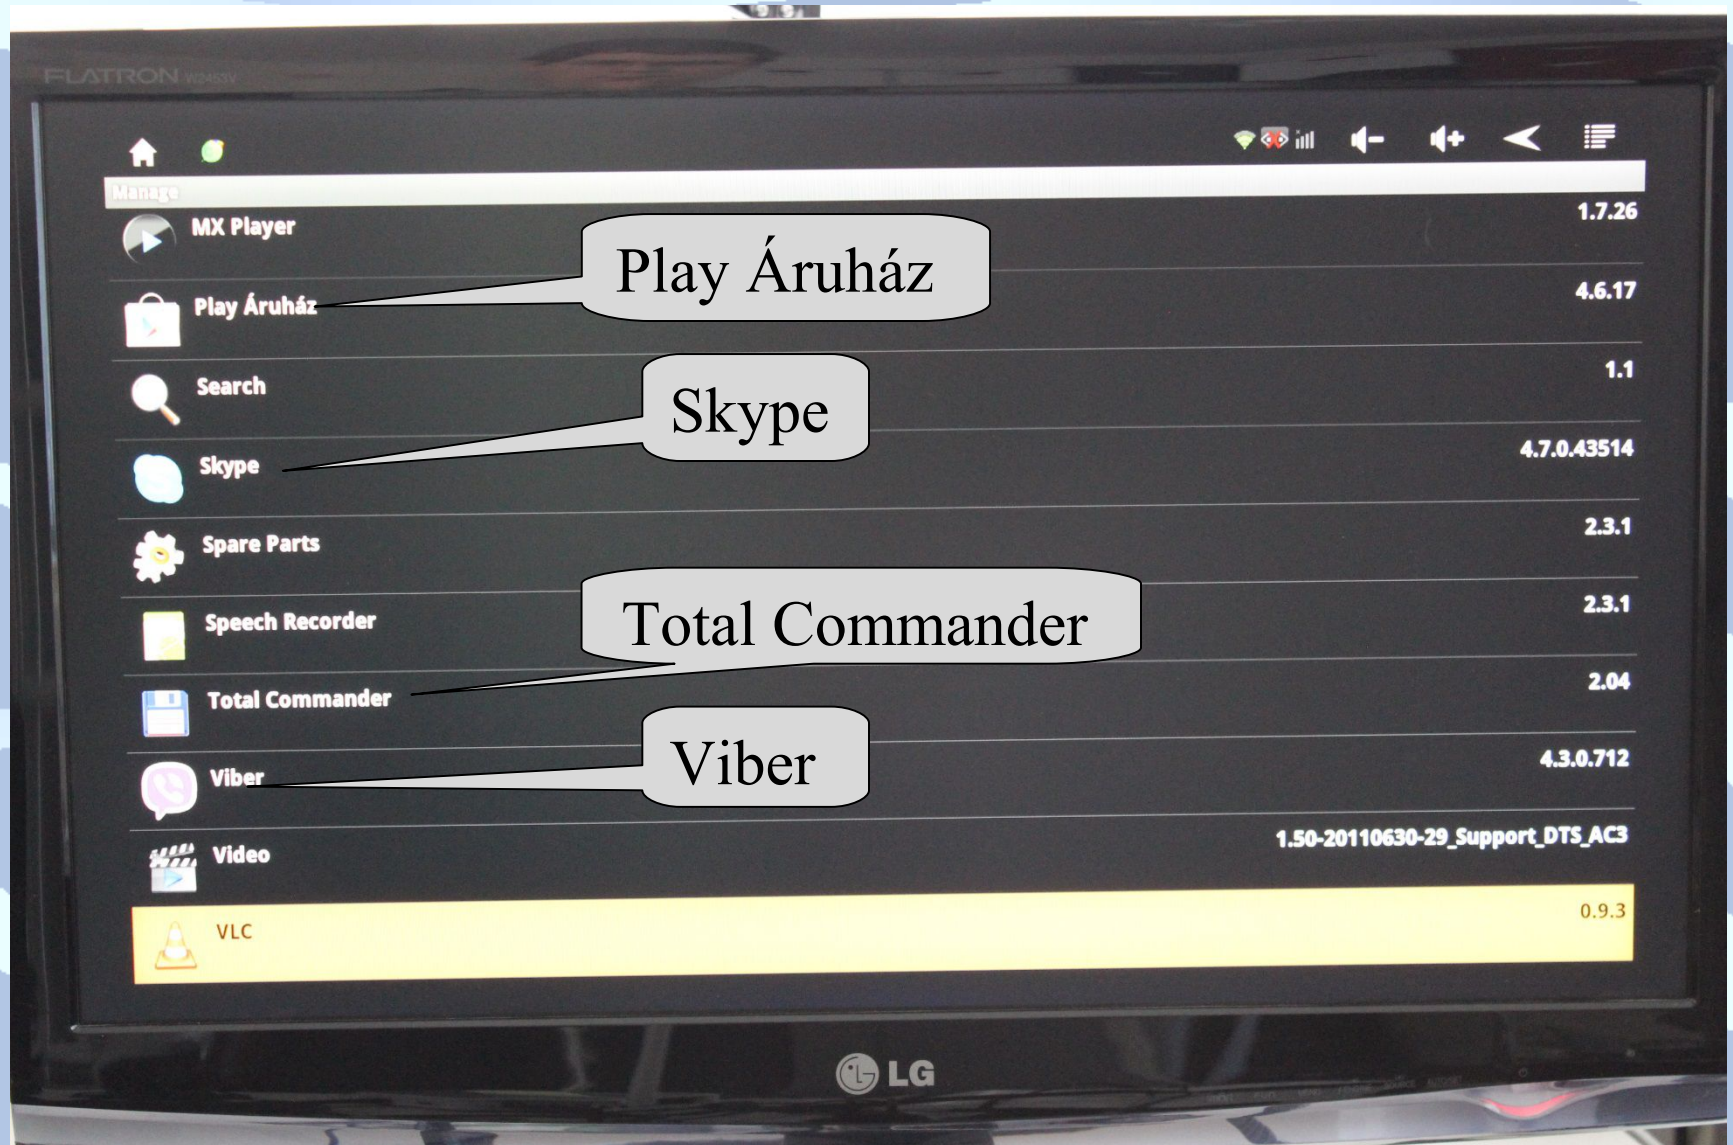

BluePanther iTV5 Manage App