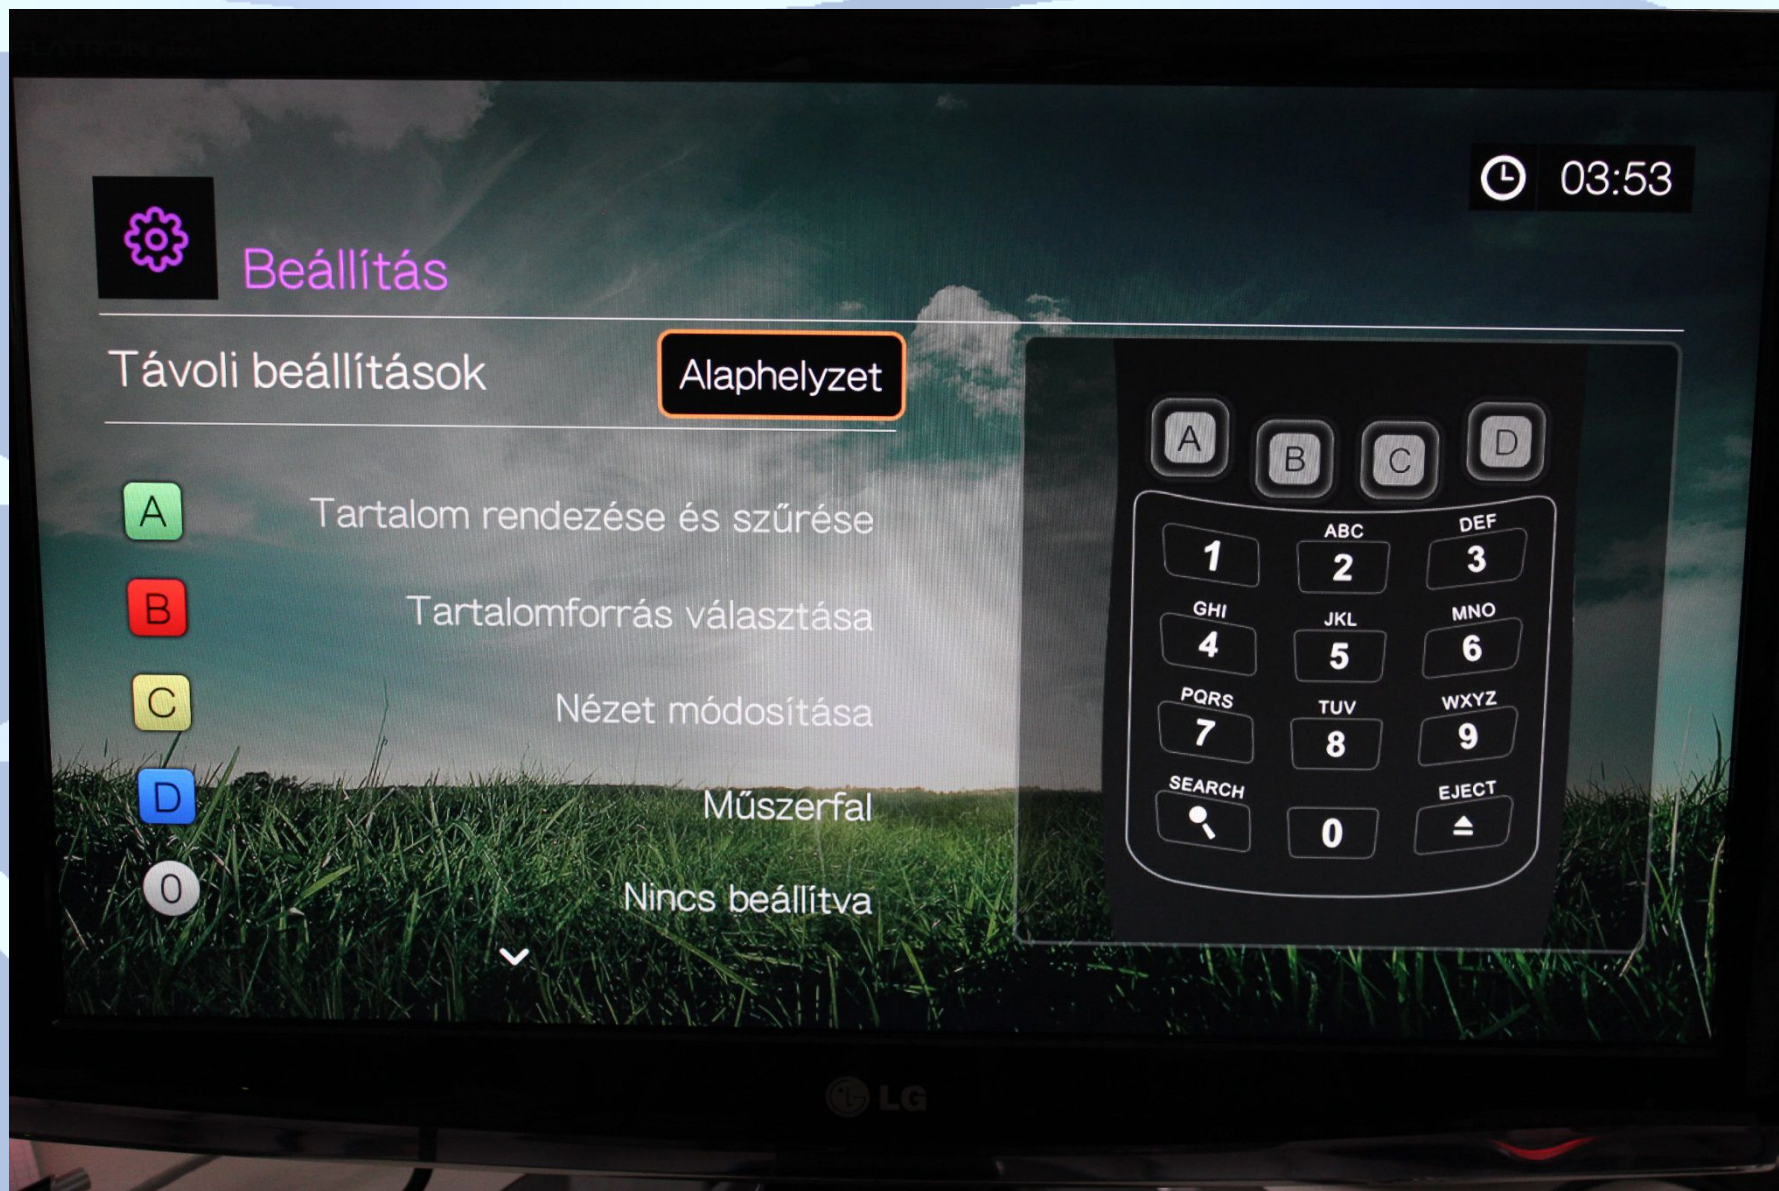

IP-cím	192.168.3.209
Alhálózati maszk	255.255.248.0
Átjáró	192.168.3.1
DNS	192.168.3.1

Kérjük, válasszon hálózati kapcsolatot.

Vezetékes

Vezeték nélküli

WD TV Hálózat beállítások

WD TV Távoli beállítások

WD TV Rendszer beállítások