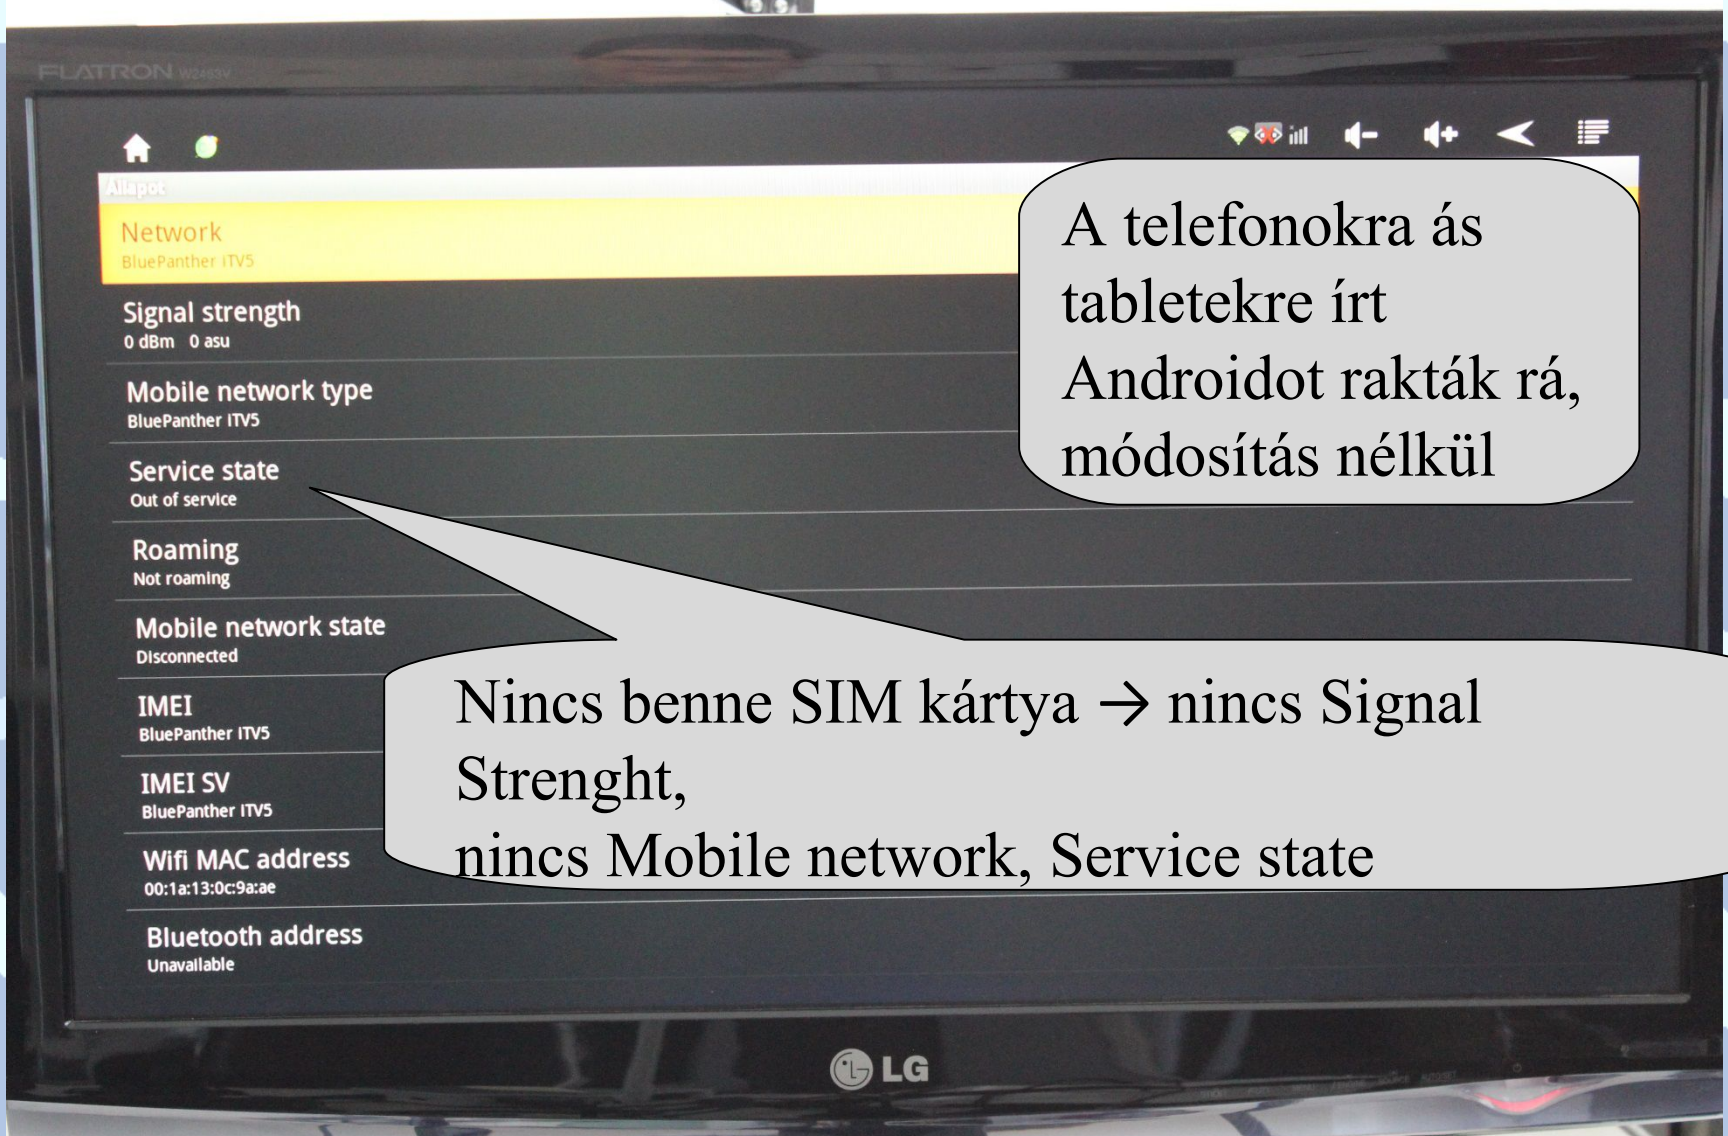

BluePanther iTV5 Helyi média

BluePanther iTV5 Web média

BluePanther iTV5 Beállítások

BluePanther iTV5 Wifi és hálózati beállítások

BluePanther iTV5 USB kapcsolódás

Host = csatlakoztatható rá USB-s tároló eszköz

Slave = PC-re csatlakoztatható, mint USB háttértár

BluePanther iTV5 Tárhely adatok

BluePanther iTV5 Dátum és idő

BluePanther iTV5 Adatok

BluePanther iTV5 Állapot

BluePanther iTV5 Programok

BluePanther iTV5 Böngésző