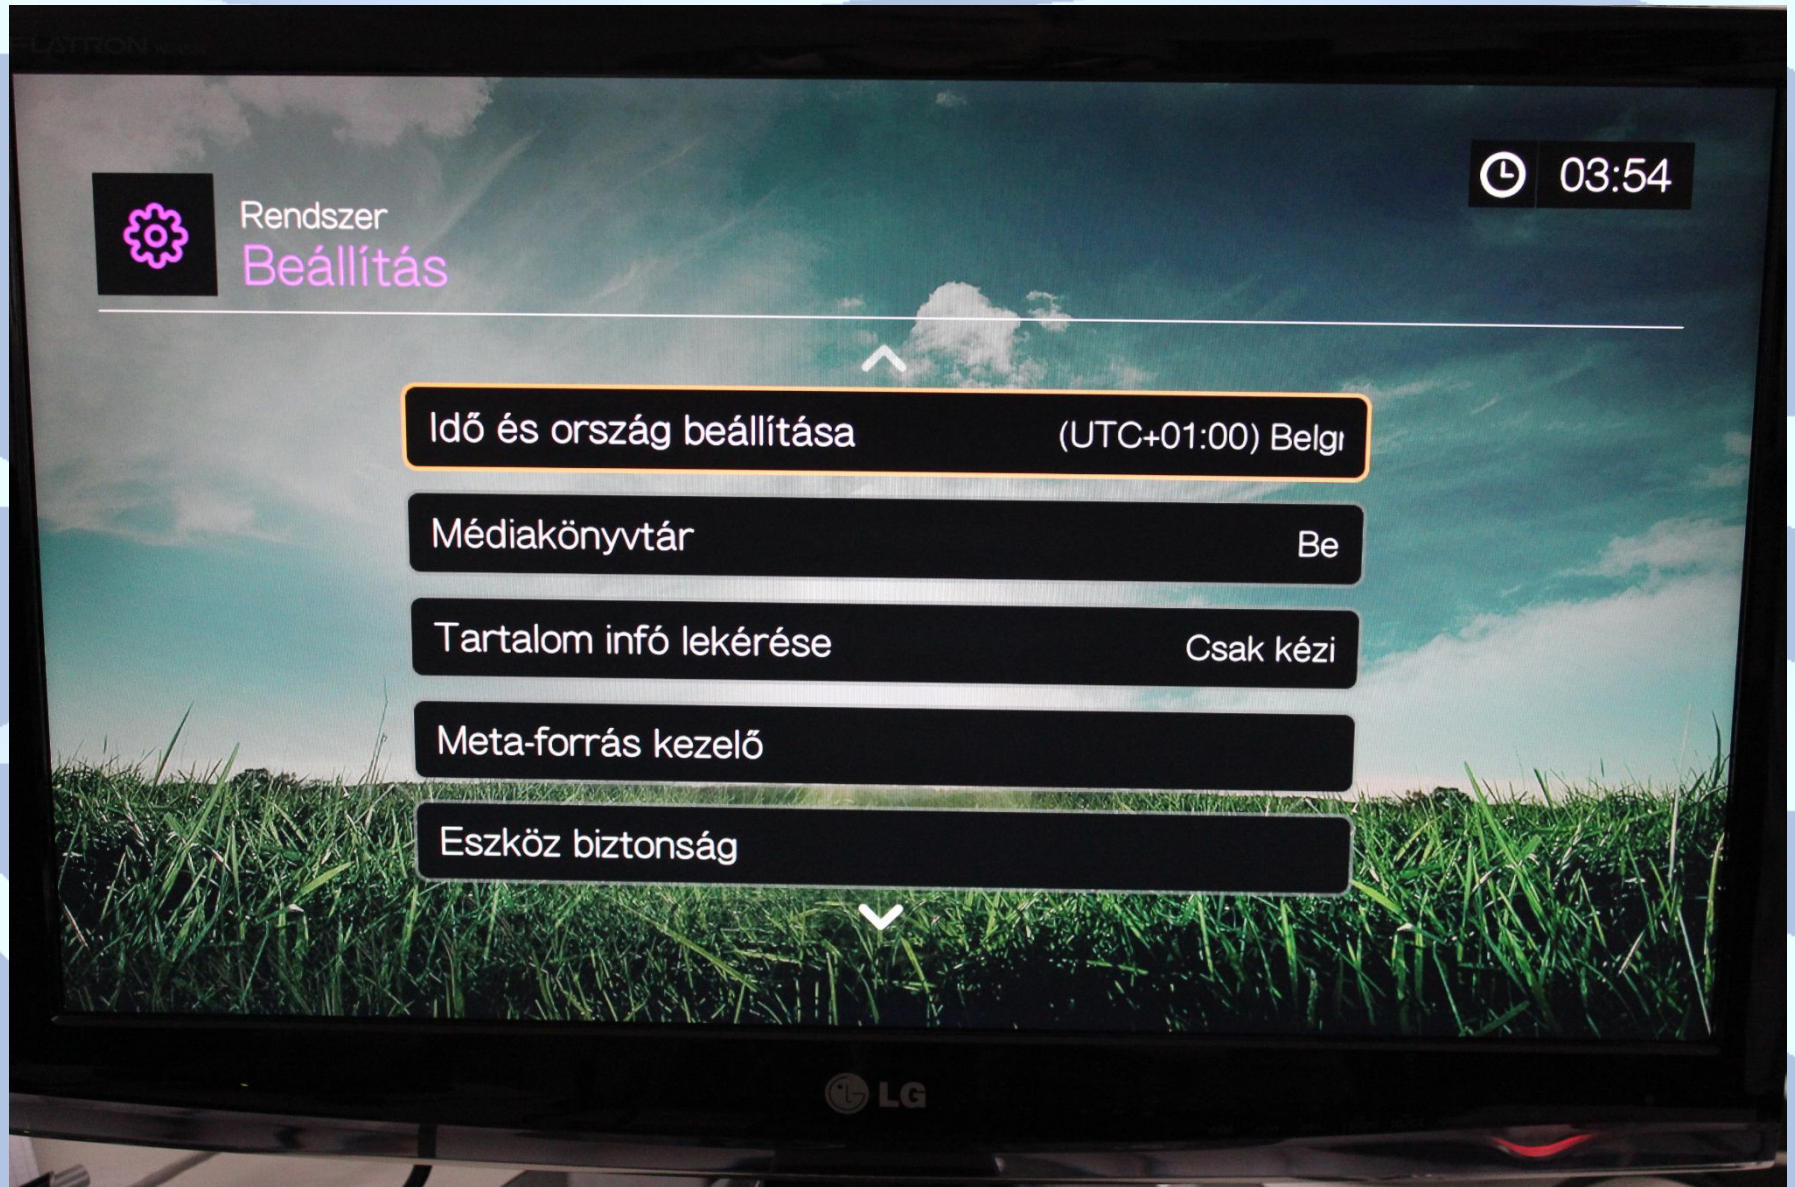

IP-cím	192.168.3.209
Alhálózati maszk	255.255.248.0
Átjáró	192.168.3.1
DNS	192.168.3.1

Kérjük, válasszon hálózati kapcsolatot.

Vezetékes

Vezeték nélküli

WD TV Hálózat beállítások

WD TV Távoli beállítások

WD TV Rendszer beállítások