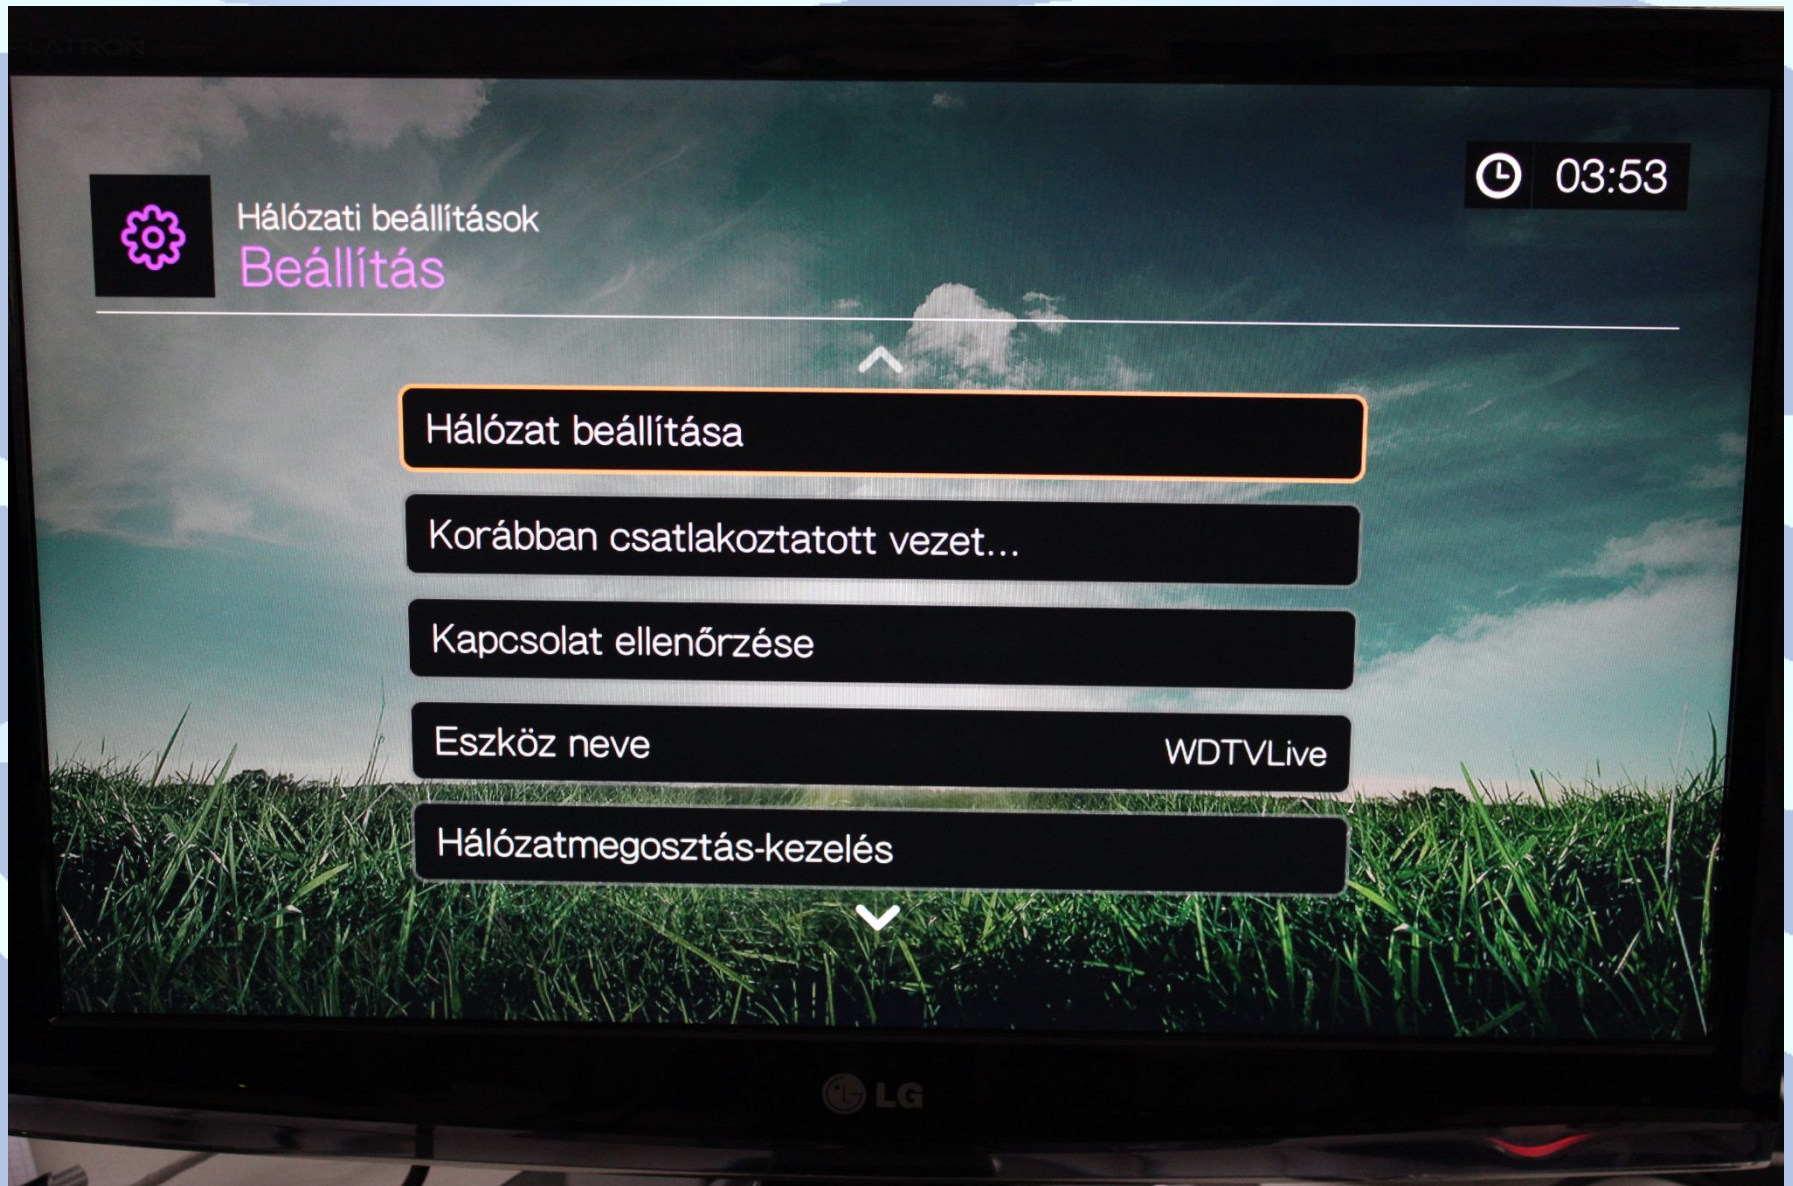

WD TV Videó kimenetei

WD TV Audió kimenetei

WD TV Videó beállítások

WD TV Zene beállítások

WD TV Fotóbeállítások

WD TV Hálózat beállítások

WD TV Hálózat beállítások

Hálózat beállítása