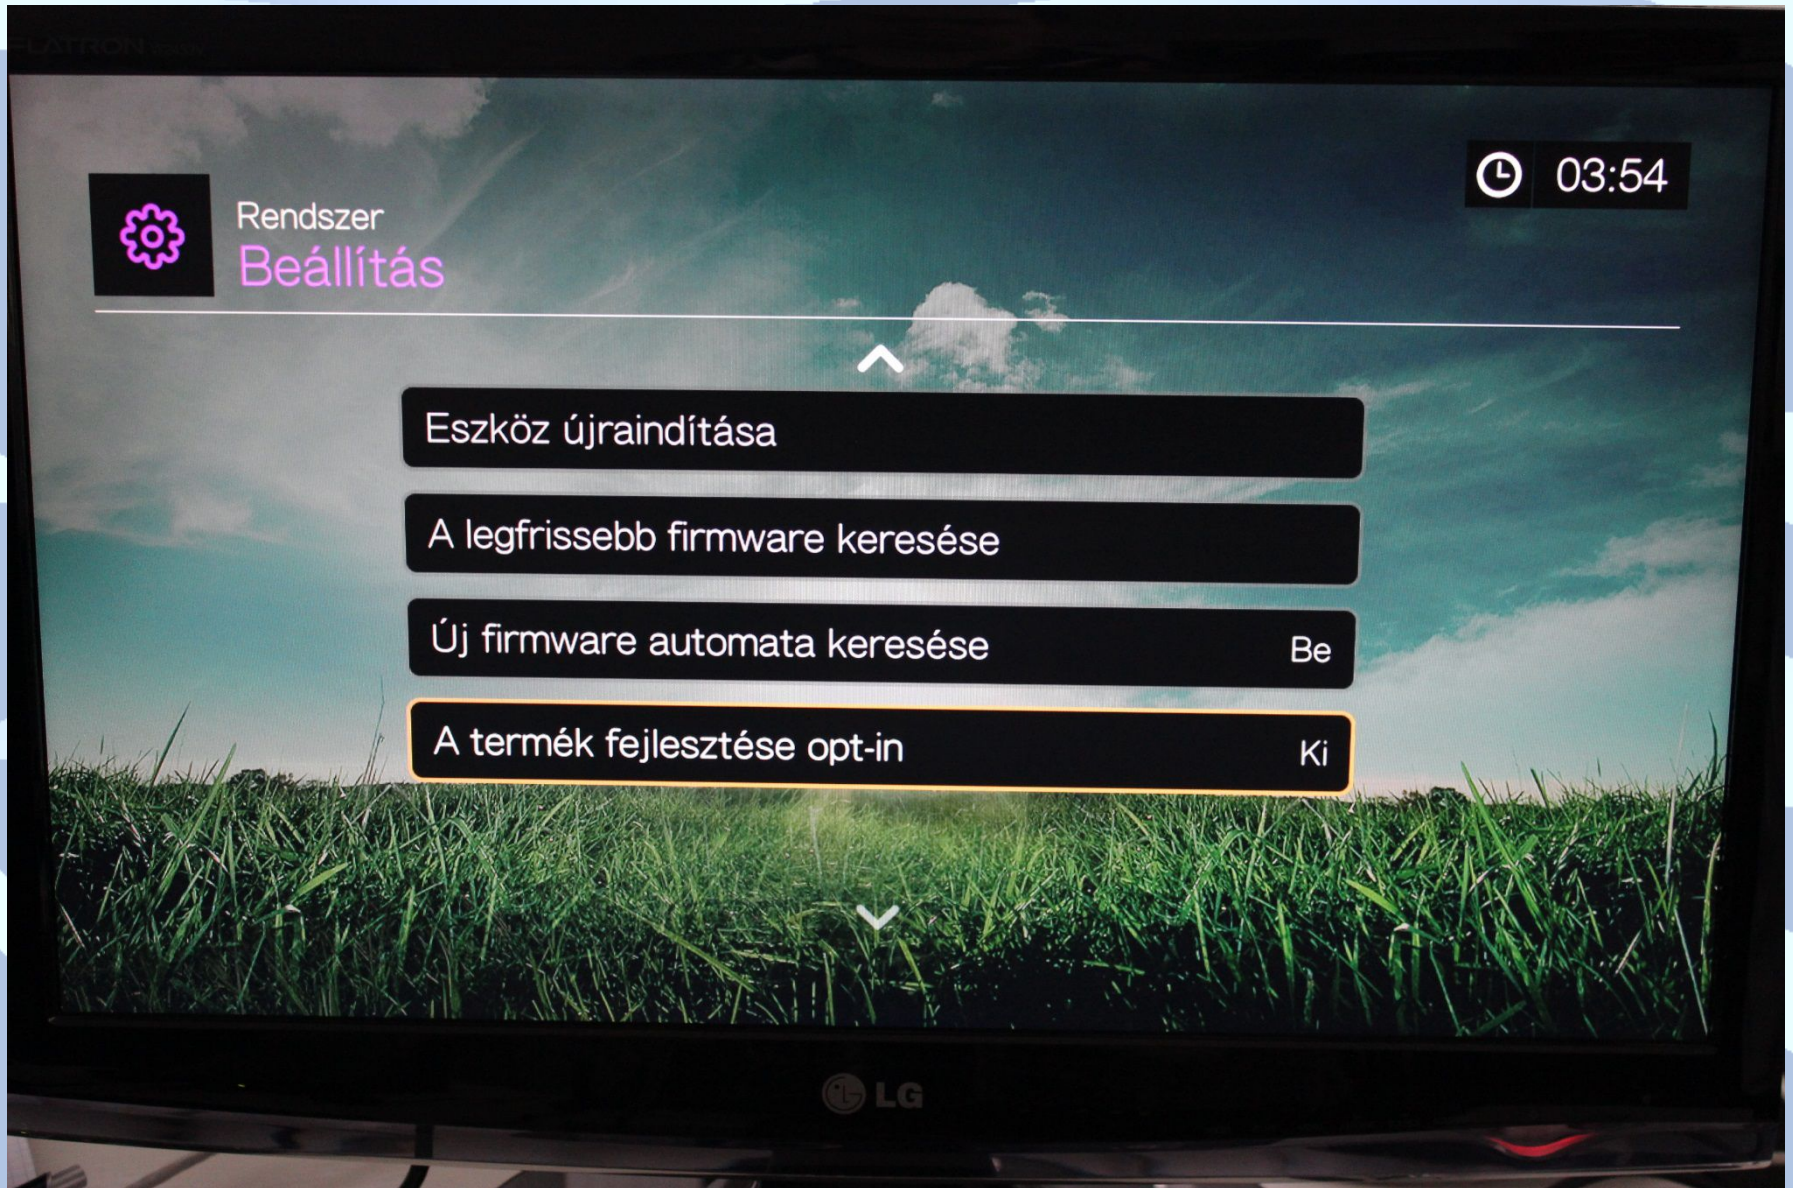

WD TV Rendszer beállítások

WD TV főmenü további elemei

WD TV Fotó menü

WD TV Zene menü

WD TV Videó menü

WD TV főmenü további elemei

WD TV Fájlok menü

WD TV főmenü további elemei