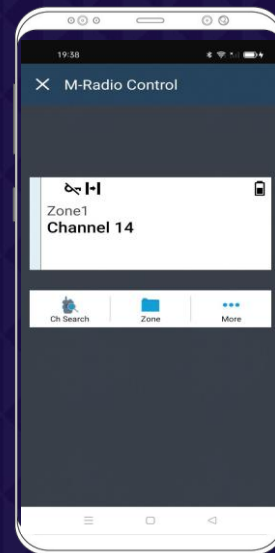

RENDSZERKOMPATIBILITÁS

Az R7 teljes mértékben kompatibilis a DMR Tier II és Tier III, valamint az összes MOTOTRBO rendszerrel.

Capacity Max

Capacity Plus

IP Site Connect

Conventional

Direct

OKOSTELEFON ALKALMAZÁS

Az R7-tel együttműködő okostelefon-alkalmazás lehetővé teszi a felhasználó számára a rádió és a hálózat állapotának, a hívások állapotának és a vészhelyzeti értesítésnek a megtekintését.

Már elérhető a Google Play-en "M-Radio Control (MOTOTRBO)" néven.