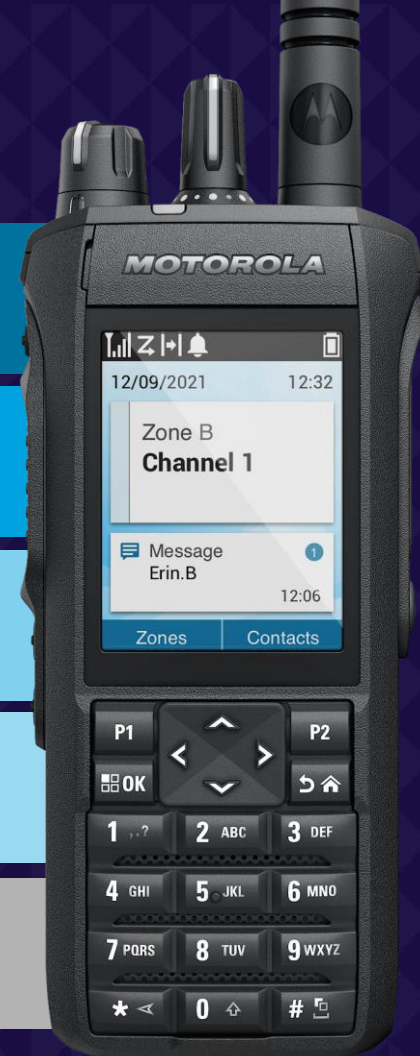

RENDSZERKOMPATIBILITÁS

Az R7 teljes mértékben kompatibilis a DMR Tier II és Tier III, valamint az összes MOTOTRBO rendszerrel.

Capacity Max

Capacity Plus

IP Site Connect

Conventional

Direct