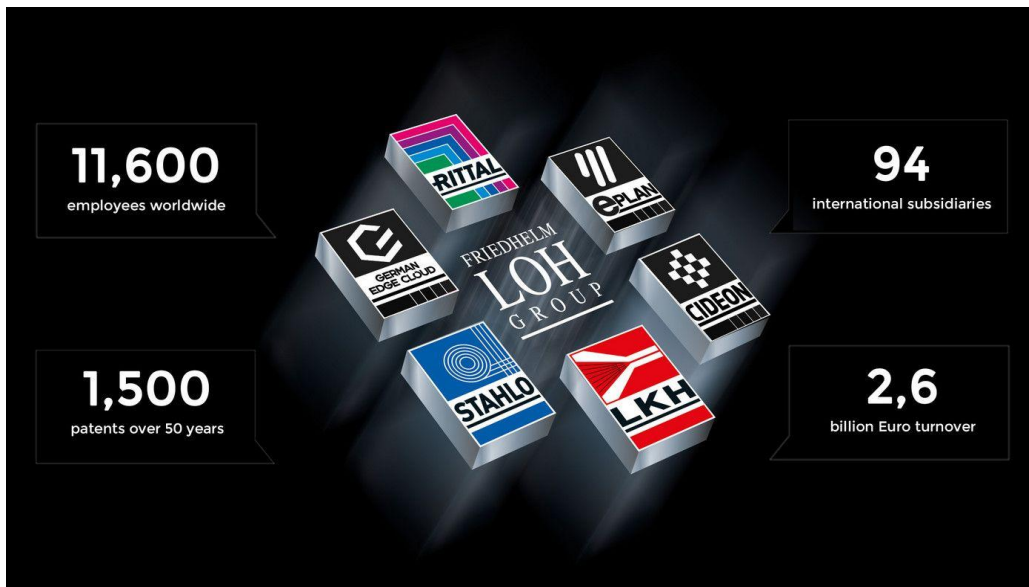

Számok, melyekre büszkék vagyunk:

- 11 600 munkatárs világszerte
- 6 vállalat a csoportban Németországban
- Több mint 94 nemzetközi leányvállalat
- Több mint 2.6 milliárd EUR forgalom

Friedhelm Loh, a csoport tulajdonosa